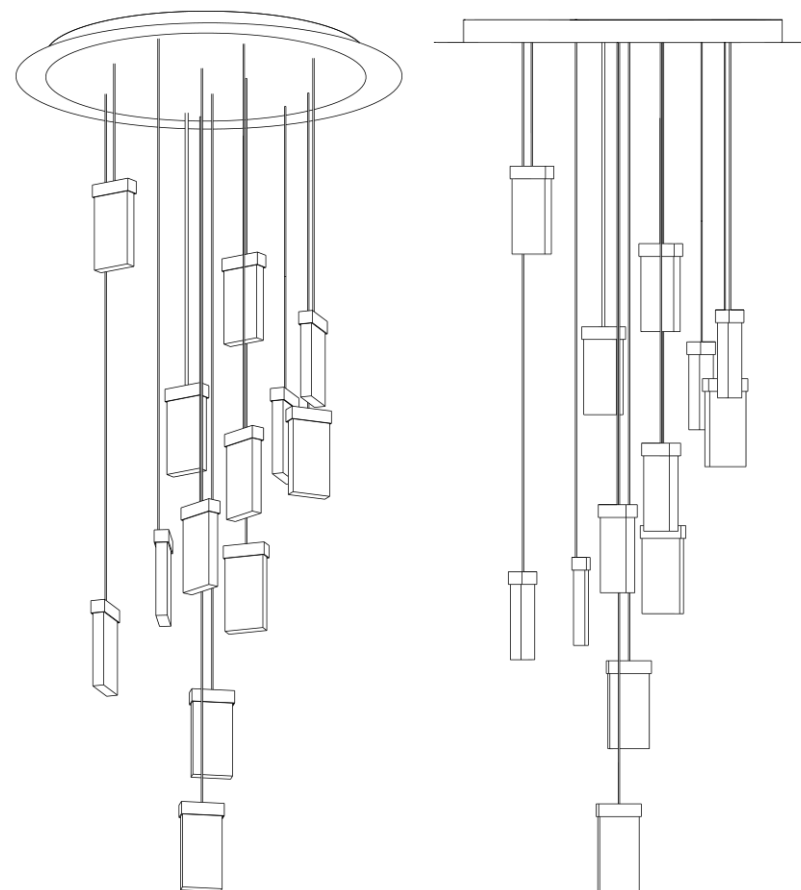

Technische Daten

Spannung	24 V DC (CV)	Farbtemperatur	2.000–2.700 K
Leistung	ca. 90 Watt	Gewicht	ca. 40 kg
Lichtstrom / Effizienz	4.300 lm / 50 lm/W	Beispielmaße	Baldachin ca. Ø 800 mm

LED-Module mit div. Farbtemperaturen steuern u.a. die Farbe des Glases: „Warmweiss LED“: 2.700 K, > 90 Ra; „Bernstein LED“: 2.400 K, > 80 Ra; „Tuneable white LED“: 2.000–2.700 K (stufenlos regelbare Farbtemperatur), ca. 130 Watt, >80–>90 Ra. Auch in Kombination mit Farbgläsern möglich: Amethyst, Mandarin Granat, Peridot, Saphir, Turmalin, Türkis, Citrin, Rauchquarz, Bernstein und Rosenquarz. Lebensdauer LED-Modul ca. 40.000 Stunden, durch Elektriker austauschbar.

Steuerungstechnik

Die Leuchte ist dimmbar mit Schnittstelle für Phasenabschnitt, 1–10 V, Taster, Fernbedienung oder DALI. Dimmer / Netzteile können intern oder extern verbaut werden, Schalter / Regler bauseits zu liefern.

Deckenbefestigung / Kabel

Die dargestellte Deckenbefestigung ist lediglich ein Beispiel, bitte lassen Sie sich Ihre Maßanfertigung anbieten. Üblicherweise wird eine Kabelstärke von 4,0 mm verwendet. Standard Kabellänge 2 m, individuelle Kabellänge bis maximal 20 m.

Material

Bitte wählen Sie für die Oberflächenveredelung der Fassung und Deckenbefestigung im Bereich „Material“ auf unserer Website Ihr Finish aus.

MASSIFCENTRAL

LCB Manufactur GmbH, Mommsenstr. 65, D-10629 Berlin

Fon +49 30 91 44 75 62, info@massifcentral.de, www.massifcentral.de

© 2018, LCB Manufactur GmbH. All rights reserved. The drawings and information contained herein may not be reproduced, communicated to the public or made available in whole or in part without prior permission. Patents issued and pending. All technical information in this document is subject to change.