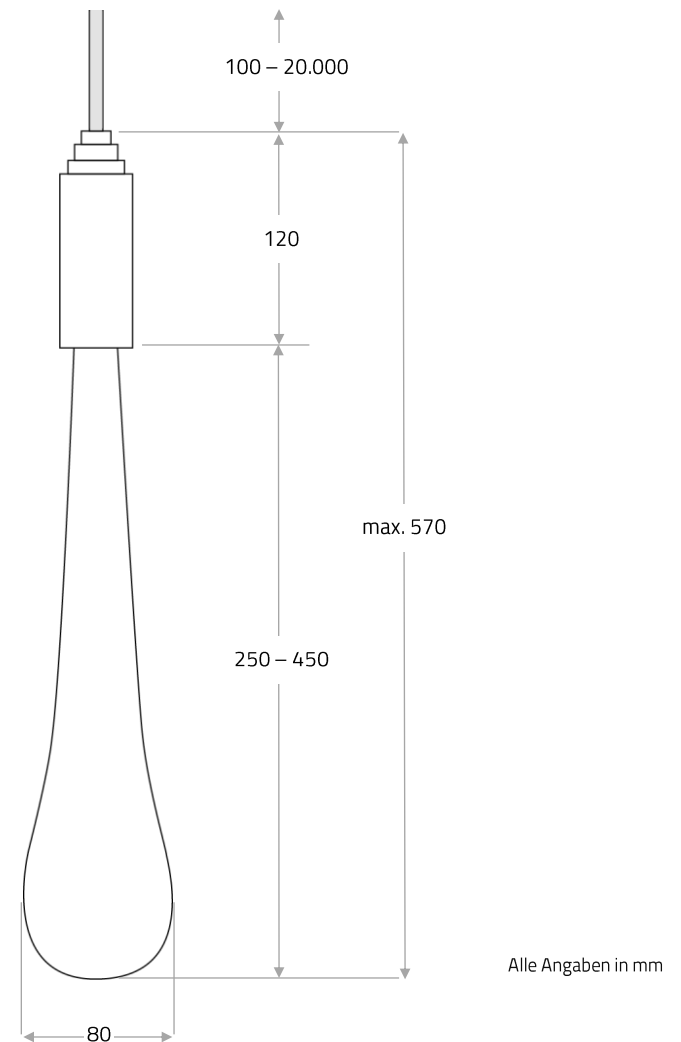

Technische Daten

Spannung	36 V DC (CC)	Farbtemperatur	2.000–2.700 K
Leistung	ca. 5 Watt	Gewicht	ca. 5–6 kg
Lichtstrom / Effizienz	150 lm / 30 lm/W	Maße (LxBxH)	ca. 80 x 80 x 500 mm

LED-Module mit div. Farbtemperaturen:

„Warmweiss (COB) LED“: 2.700 K, > 90 Ra; „Bernstein (COB) LED“: 2.200 K, > 80 Ra;

„Tuneable white LED“: 2.000–2.700 K (stufenlos regelbare Farbtemperatur), >80→>90 Ra.

Lebensdauer LED-Modul ca. 40.000 Stunden, durch Elektriker austauschbar.

Steuerungstechnik

Die Leuchte ist dimmbar mit Schnittstelle für Phasenabschnitt, 1–10 V, Taster, Fernbedienung oder DALI. Dimmer / Netzteile sind extern zu verbauen, Schalter / Regler bauseits zu liefern.

Schutzklasse IP20, Schutzklasse IP44 ist möglich.

Deckenbefestigung / Kabel

Standard Deckenbefestigung DB 048 im „Art déco“-Stil wie Fassung Montage auf Putz oder DB 032 und DB 075 Unterputz. Üblicherweise wird eine Kabelstärke mit Durchmesser 6,3 mm verwendet, Standard Kabellänge 2 m, individuelle Kabellänge bis maximal 20 m.

Material

Bitte wählen Sie für die Oberflächenveredelung der Fassung und Deckenbefestigung im Bereich „Material“ auf unserer Website Ihr Finish aus.

LCB Manufactur GmbH, Mommsenstr. 65, D-10629 Berlin

MASSIFCENTRAL Fon +49 30 91 44 75 62, info@massifcentral.de, www.massifcentral.de

© 2019, LCB Manufactur GmbH. All rights reserved. The drawings and information contained herein may not be reproduced, communicated to the public or made available in whole or in part without prior permission. Patents issued and pending. All technical information in this document is subject to change.

RoHS

Made in Germany

IP20 / IP44