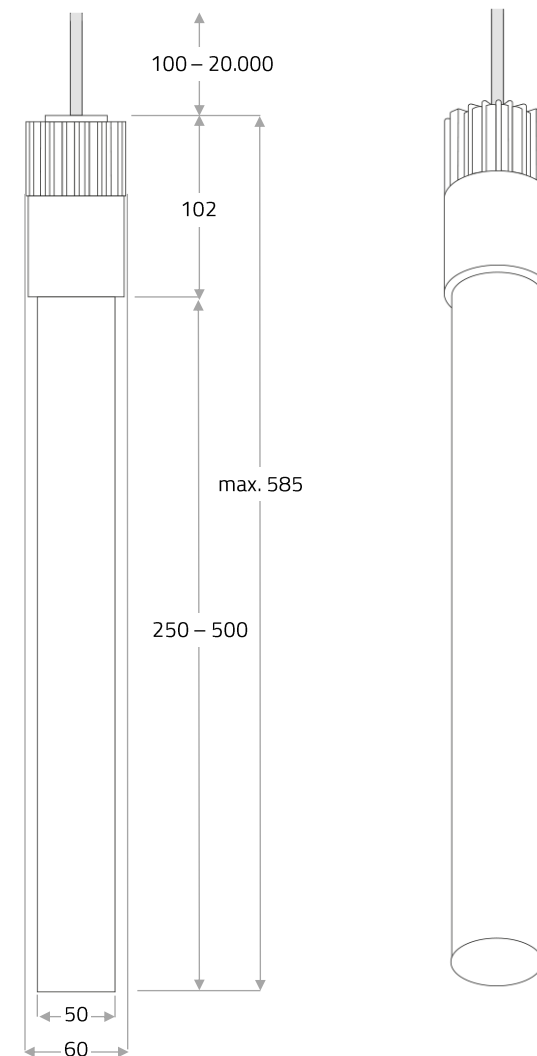

Technische Daten

Spannung	24 V DC (CV)	Farbtemperatur	ca. 2.000–3.000 K
Leistung	ca. 14 Watt	Gewicht	ca. 5–6 kg
Lichtstrom / Effizienz	430 lm / 30 lm/W	Maße (LxBxH)	ca. 60 x 60 x 500 mm

LED-Module mit div. Farbtemperaturen:

„Warmweiss (COB) LED“: 2.500 K, > 90 Ra; „Bernstein (COB) LED“: 2.000 K, > 80 Ra;

„Tuneable white LED“: 2.000–3.000 K (stufenlos regelbare Farbtemperatur), >80–>90 Ra.

Lebensdauer LED-Modul ca. 40.000 Stunden, durch Elektriker austauschbar.

Steuerungstechnik

Die Leuchte ist dimmbar mit Schnittstelle für Phasenabschnitt, 1–10 V, Taster, Fernbedienung oder DALI. Dimmer / Netzteile sind extern zu verbauen, Schalter / Regler bauseits zu liefern.

Deckenbefestigung / Kabel

Standard Deckenbefestigung DB 060 im Zylinderstil wie Fassung, Aufputz oder DB 075 und DB 032, Unterputz zu verbauen. Üblicherweise wird eine Kabelstärke mit Durchmesser 6,3 mm verwendet, Standard Kabellänge 2 m, individuelle Kabellänge bis maximal 20 m.

Material

Bitte wählen Sie für die Oberflächenveredelung der Fassung und Deckenbefestigung im Bereich „Material“ auf unserer Website Ihr Finish aus.

Alle Angaben in mm

MASSIFCENTRAL

LCB Manufactur GmbH, Mommsenstr. 65, D-10629 Berlin

Fon +49 30 91 44 75 62, info@massifcentral.de, www.massifcentral.de

© 2020, LCB Manufactur GmbH. All rights reserved. The drawings and information contained herein may not be reproduced, communicated to the public or made available in whole or in part without prior permission. Patents issued and pending. All technical information in this document is subject to change.