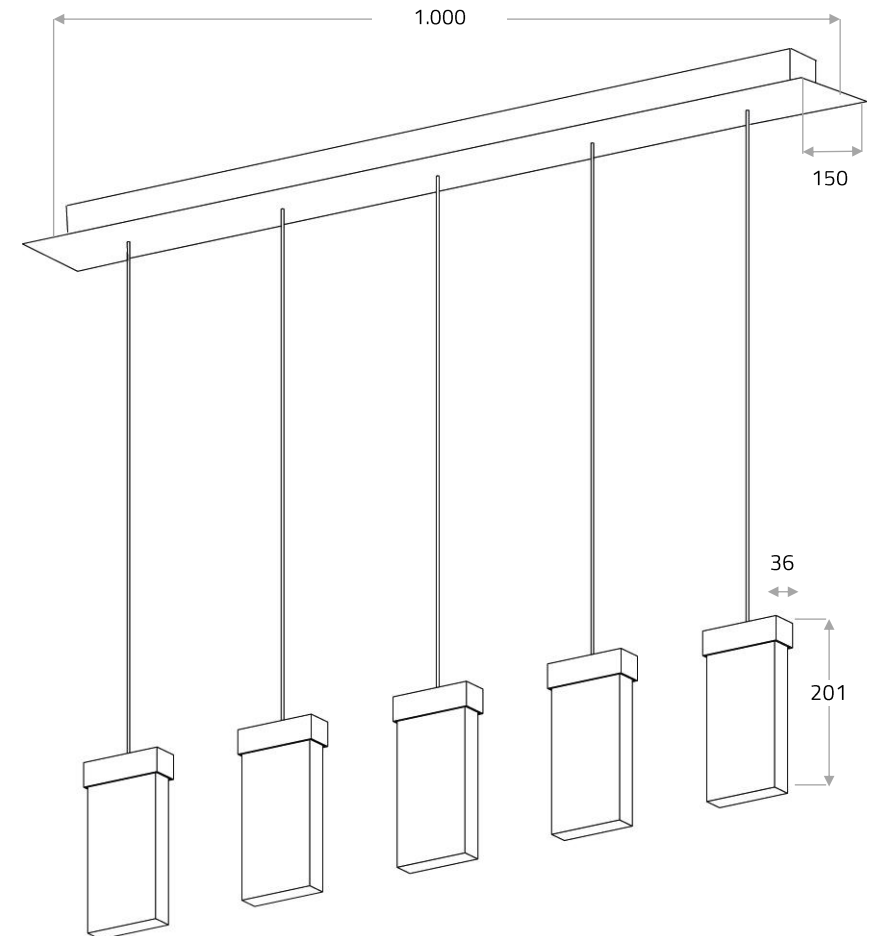

Technische Daten

Strom / Spannung	24 V DC (CV)	Farbtemperatur	2.000–2.700 K
Leistung	ca. 35 Watt	Gewicht	ca. 9 kg
Lichtstrom / Effizienz	1.650 lm / 50 lm/W	Maße (LxBxH)	ca. 1.000 x 32 x 201 mm

LED-Module mit diversen Farbtemperaturen:

„Warmweiss LED“: 2.700 K, > 90 Ra; „Bernstein LED“: 2.400 K, > 80 Ra; „Tuneable white LED“: 2.000–2.700 K (stufenlos regelbare Farbtemperatur), >80–>90 Ra. Auch in Kombination mit Farbgäsern möglich: Amethyst, Mandarin Granat, Peridot, Saphir, Turmalin, Türkis, Citrin, Rauchquarz, Bernstein und Rosenquarz. Lebensdauer LED-Modul ca. 40.000 Stunden, durch Elektriker austauschbar.

Steuerungstechnik

Die Leuchte ist dimmbar mit Schnittstelle für Phasenabschnitt, 1–10 V, Taster, Fernbedienung, DALI oder CASAMBI. Dimmer / Netzteile können intern oder extern verbaut werden, Schalter / Regler bauseits zu liefern.

Deckenbefestigung /Kabel

Die Deckenbefestigung hat die Maße 1.000 x 150 mm. Distanz zwischen den Kabeln ca. 200 mm, Baldachin mit 50 mm Schattenfuge. Üblicherweise wird eine Kabelstärke von 4,0 mm verwendet. Standard Kabellänge 2 m, individuelle Kabellänge bis maximal 20 m.

Material

Bitte wählen Sie für die Oberflächenveredelung der Fassung und Deckenbefestigung im Bereich „Material“ auf unserer Website Ihr Finish aus.

Alle Angaben in mm

LCB Manufactur GmbH, Eiswerderstr. 16, D-13585 Berlin

MASSIFCENTRAL Fon +49 (0)30 33 30 80 30 00, info@massifcentral.de, www.massifcentral.de

© 2021, LCB Manufactur GmbH. All rights reserved. The drawings and information contained herein may not be reproduced, communicated to the public or made available in whole or in part without prior permission. Patents issued and pending. All technical information in this document is subject to change.