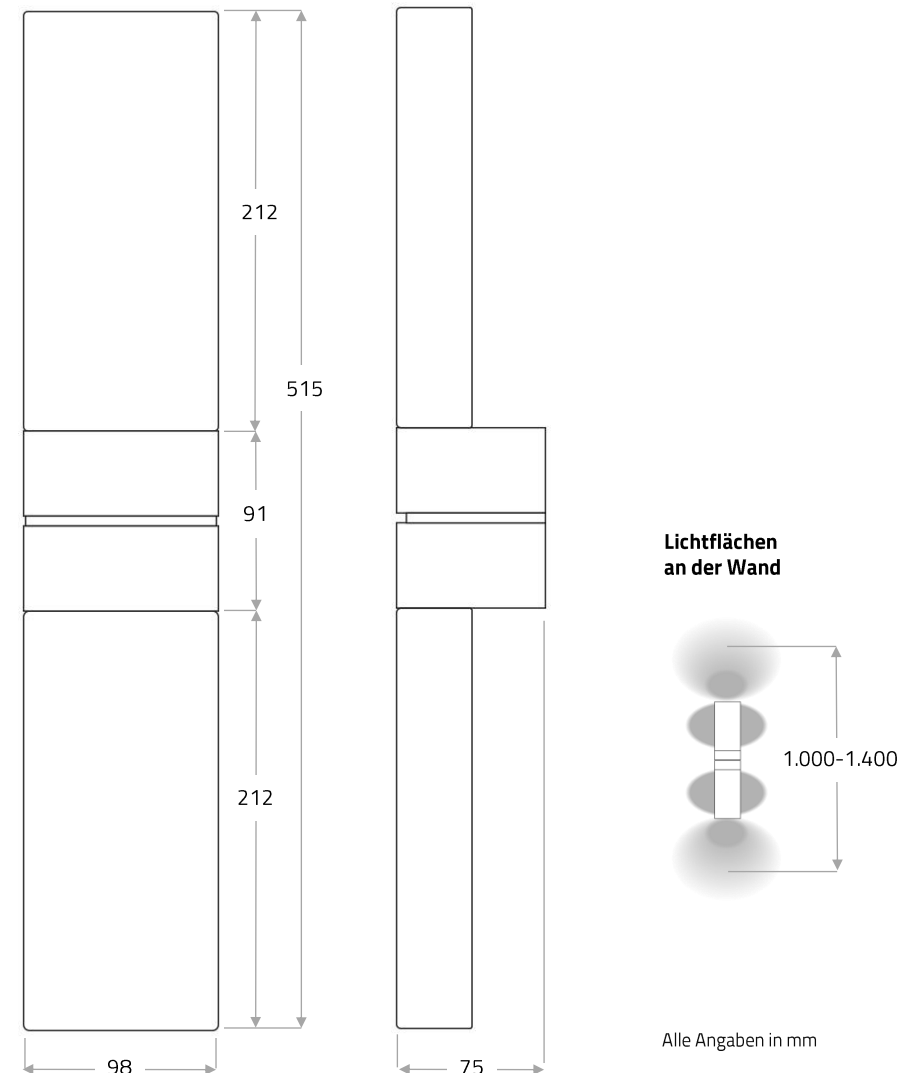

WANDLEUCHTE MIT ZWEI MASSIVEN GLASKÖRPERN

Diese formschöne und lichtstarke Wandleuchte eignet sich besonders in größeren Treppenhäusern oder Eingangsbereichen, in Hotel-Lobbys, im Heimkino, im Spa- oder Poolbereich. Die Leuchte bietet mit den nach oben und unten gerichteten Gläsern wahrlich fürstliches Licht für große Räume oder Treppenhäuser.

Die Stirnfläche des Glases ist satiniert um den Lichtaustritt als homogene Lichtfläche zu gestalten.

Technische Daten

Spannung	24 V DC (CV)	Farbtemperatur	2.000–2.700 K
Leistung	ca. 14 Watt	Gewicht	ca. 5 kg
Lichtstrom / Effizienz	700 lm / 50 lm/W	Maße (LxBxH)	ca. 515 x 98 x 75 mm

LED-Module mit div. Farbtemperaturen:

„Warmweiss LED“: 2.700 K, > 90 Ra; „Bernstein LED“: 2.400 K, > 80 Ra;

„Tuneable white LED“: 2.000–2.700 K (stufenlos regelbare Farbtemperatur), >80–>90 Ra.

Lebensdauer LED-Modul ca. 40.000 Stunden, durch Elektriker austauschbar.

Steuerungstechnik

Die Leuchte ist dimmbar mit Schnittstelle für Phasenabschnitt, 1–10 V, Taster oder DALI. Die Netzteile können integriert oder extern verbaut werden. Tuneable white nur mit externem Netzteil möglich. Schalter / Regler bauseits zu liefern.

Schutzklasse IP20 mit integriertem Netzteil, mit externem Netzteil Schutzklasse IP44.

Material

Bitte wählen Sie für die Oberflächenveredelung der Fassung im Bereich „Material“ auf unserer Website Ihr Finish aus.

MASSIFCENTRAL

LCB Manufactur GmbH, Eiswerderstr. 16, D-13585 Berlin

Fon +49 (0)30 33 30 80 30 00, info@massifcentral.de, www.massifcentral.de

RoHS

Made in Germany

IP20 / IP44