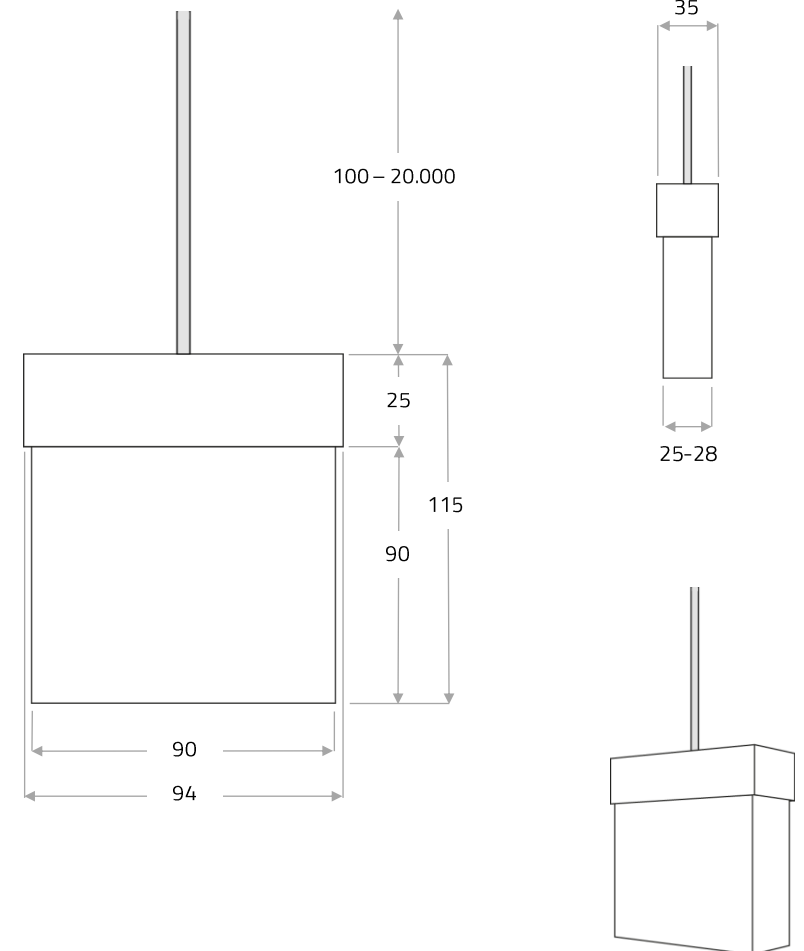

Technische Daten

Spannung	24 V DC (CV)	Farbtemperatur	ca. 2.000–2.700 K
Leistung	ca. 7 Watt	Gewicht	ca. 1 kg
Lichtstrom / Effizienz	350 lm / 50 lm/W	Maße (L x B x H)	ca. 115 x 94 x 35 mm

LED-Module mit div. Farbtemperaturen:

„Warmweiss LED“: 2.700 K, > 90 Ra; „Bernstein LED“: 2.400 K, > 80 Ra;

„Tuneable white LED“: 2.000–2.700 K (stufenlos regelbare Farbtemperatur), >80→>90 Ra.

Lebensdauer LED-Modul ca. 40.000 Stunden, durch Elektriker austauschbar.

Die Gläser sind auch in den Farben Amethyst, Mandarin Granat, Peridot, Saphir, Turmalin, Türkis, Citrin, Rauchquarz, Bernstein und Rosenquarz erhältlich.

Steuerungstechnik

Die Leuchte ist dimmbar mit Schnittstelle für Phasenabschnitt, 1–10 V, Taster, Fernbedienung, DALI oder CASAMBI. Dimmer / Netzteile sind extern zu verbauen. Schalter / Regler bauseits zu liefern.

Deckenbefestigung / Kabel

DB 055, DB 060, DB 080 Aufputz, DB 032 und DB 075 sind Unterputz zu verbauen. Das Kabel besteht aus einem drahtummantelten, verzinnnten Stahlgeflecht, Außendurchmesser 4,0 mm oder 6,3 mm, Standard Kabellänge 2 m, individuelle Kabellänge bis maximal 20 m.

Material

Bitte wählen Sie für die Oberflächenveredelung der Fassung und Deckenbefestigung im Bereich „Material“ auf unserer Website Ihr Finish aus.

Alle Angaben in mm

MASSIFCENTRAL

LCB Manufactur GmbH, Eiswerderstr. 16, D-13585 Berlin

Fon +49 (0)30 33 30 80 30 00, info@massifcentral.de, www.massifcentral.de