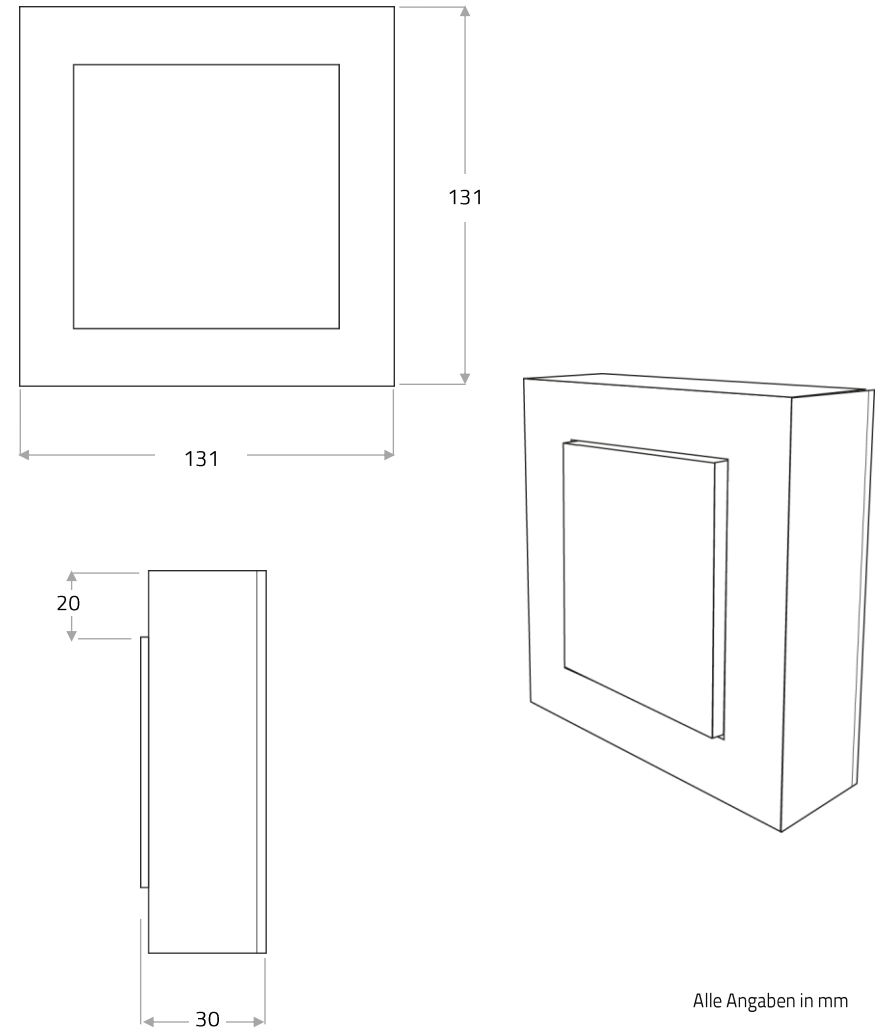

Der Rahmen besteht aus 20 mm breitem massivem Stahl.

Technische Daten

Spannung	24 V DC (CV)	Farbtemperatur	2.700
Leistung	ca. 5 Watt	Gewicht	ca. 0,8 kg
Lichtstrom / Effizienz	200 lm / 40 lm/W	Maße (LxBxH)	ca. 131 x 131 x 30 mm

LED-Modul mit der Farbtemperatur: „Warmweiss LED“: 2.700 K, > 90 Ra.

Die Gläser sind auch in den Farben Amethyst, Mandarin Granat, Peridot, Saphir, Turmalin, Türkis, Citrin, Rauchquarz, Bernstein und Rosenquarz erhältlich.

Lebensdauer LED-Modul ca. 40.000 Stunden, durch Elektriker austauschbar.

Steuerungstechnik

Die Leuchte ist dimmbar mit Schnittstelle für Phasenabschnitt, 1–10 V, Taster, Fernbedienung oder DALI. Dimmer / Netzteile sind extern zu verbauen, Schalter / Regler bauseits zu liefern.

Wandbefestigung

Komplett Schraubenfrei bietet die Leuchte puristischen Charakter. Einfachste Montage: Die Leuchte wird einfach an einer Öse über eine Schraube an die Wand gehängt. Optional: Diebstahlsicherung durch Schraubendrehersystem. Hinter der Leuchte wird Platz für die Anschlussklemme in der Wand benötigt.

Material

Bitte wählen Sie für die Oberflächenveredelung der Fassung und Wandbefestigung im Bereich „Material“ auf unserer Website Ihr Finish aus.

MASSIFCENTRAL

LCB Manufactur GmbH, Eiswerderstr. 16, D-13585 Berlin

Fon +49 (0)30 33 30 80 30 00, info@massifcentral.de, www.massifcentral.de

© 2021, LCB Manufactur GmbH. All rights reserved. The drawings and information contained herein may not be reproduced, communicated to the public or made available in whole or in part without prior permission. Patents issued and pending. All technical information in this document is subject to change.