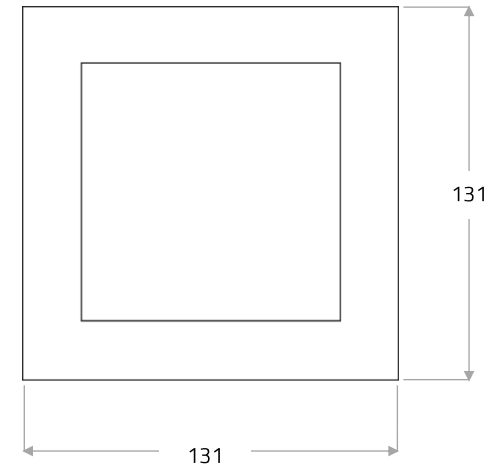

Technische Daten

Spannung	24 V DC (CV)	Farbtemperatur	2.700 K ansi
Leistung	ca. 4 Watt	Gewicht	ca. 1 kg
Lichtstrom / Effizienz	200 lm / 50 lm/W	Maße (LxBxH)	ca. 131 x 131 x 53 mm

LED-Modul mit der Farbtemperatur: „Warmweiss LED“: 2.700 K, > 90 Ra.

Außenmaße der Unterputzdose (Baumass): 116 x 116 x 50 mm

Material

Bitte wählen Sie für die Oberflächenveredelung der Fassung und Wandbefestigung im Bereich „Material“ auf unserer Website Ihr Finish aus.