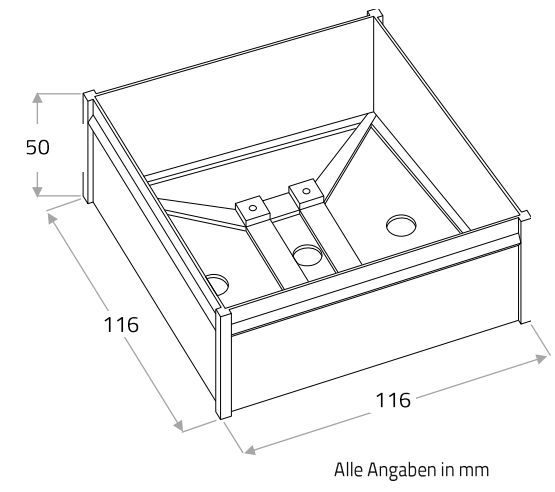

Alle Angaben in mm

MASSIFCENTRAL

LCB Manufactur GmbH, Eiswerderstr. 16, D-13585 Berlin

Fon +49 (0)30 33 30 80 30 00, info@massifcentral.de, www.massifcentral.de

© 2021, LCB Manufactur GmbH. All rights reserved. The drawings and information contained herein may not be reproduced, communicated to the public or made available in whole or in part without prior permission. Patents issued and pending. All technical information in this document is subject to change.