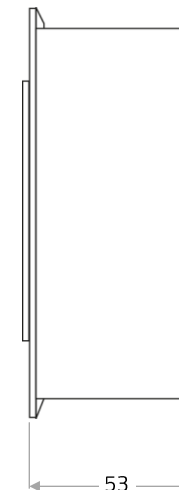

PETIT PILOTE – WANDLEUCHE

DIESE FUNKTIONALEN UNTERPUTZ-LEUCHTEN WERDEN ALS PILOT-LEUCHTEN DA EINGESETZT, WO PERMANENTE BELEUCHTUNG GEWÜNSCHT WIRD UND RAUM BEGRENZT IST

Mit nur 5 Watt Leistung und 5 mm Höhe über Putz beleuchten diese klassischen Leuchten ganze Treppenhäuser oder Korridore permanent, dezent und ästhetisch. Der sichtbare Rahmen besteht aus 20 mm breitem, massivem Stahl mit 3 mm Materialstärke.

Technische Daten

Spannung	24 V DC (CV)	Farbtemperatur	2.700 K ansi
Leistung	ca. 4 Watt	Gewicht	ca. 1 kg
Lichtstrom / Effizienz	200 lm / 50 lm/W	Maße (LxBxH)	ca. 131 x 131 x 53 mm

LED-Modul mit der Farbtemperatur: „Warmweiss LED“: 2.700 K, > 90 Ra.

Lebensdauer LED-Modul ca. 40.000 Stunden, durch Elektriker austauschbar.

Steuerungstechnik

Die Leuchte ist dimmbar mit Schnittstelle für Phasenabschnitt, 1–10 V, Taster, Fernbedienung oder DALI. Dimmer / Netzteile sind extern zu verbauen, Schalter / Regler bauseits zu liefern.

Wandbefestigung

Die als Zubehör erhältliche Unterputzdose verfügt über unser innovatives clip-in System mit welchem Sie, nachdem die Putzarbeiten beendet wurden, selbst die Leuchte einfach einsetzen können – ein Click und fertig!

Außenmaße der Unterputzdose (Baumass): 116 x 116 x 50 mm

Material

Bitte wählen Sie für die Oberflächenveredelung der Fassung und Wandbefestigung im Bereich „Material“ auf unserer Website Ihr Finish aus.

Alle Angaben in mm

MASSIFCENTRAL

LCB Manufactur GmbH, Eiswerderstr. 16, D-13585 Berlin

Fon +49 (0)30 33 30 80 30 00, info@massifcentral.de, www.massifcentral.de