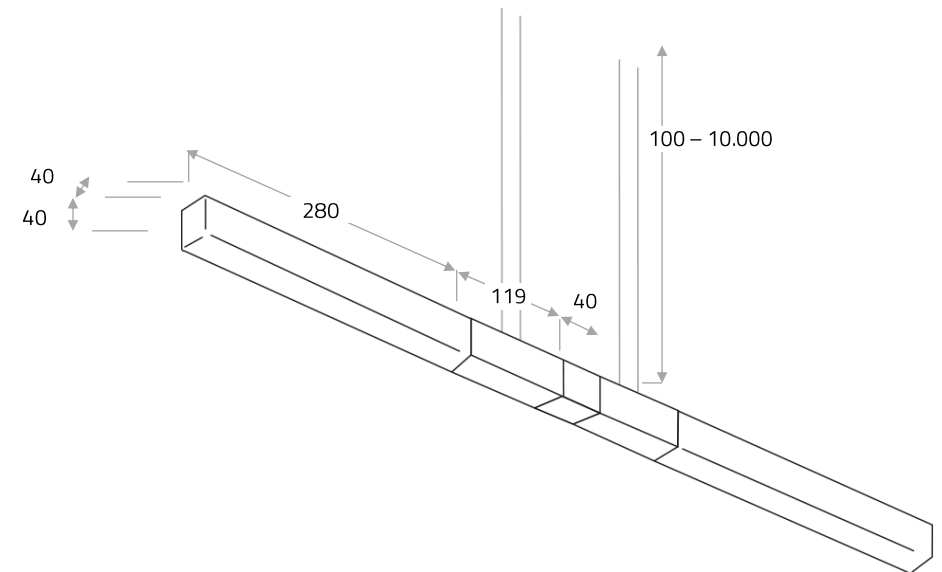

I-PENDELLEUCHE

PENDELLEUCHE AUS DER IXY-SERIE MIT MASSIVEN GLASDIFFUSOREN AUS MINERALGLAS

Die I-Pendelleuchte ist eine Leuchte aus der IXY-Serie, die auf vielfältige Weise verbaut werden kann. Die Leuchte kann als Einzeleuchte oder in der Gruppe an einer Standard- oder einer individuellen bzw. maßgefertigten Deckenbefestigung installiert werden.

Technische Daten

Spannung	24 V DC	Farbtemperatur	2.000–2.700 K
Leistung	ca. 14 Watt	Gewicht	ca. 10 kg
Lichtstrom / Effizienz	600 lm / 42 lm/W	Maße (L x B x H)	840 x 40 x 40

LED-Module mit div. Farbtemperaturen:

„Tuneable white LED“: 2.000–2.700 K (stufenlos regelbare Farbtemperatur), >80–>90 Ra.

Lebensdauer LED-Modul ca. 40.000 Stunden, durch Elektriker austauschbar.

Steuerungstechnik

Die Leuchte ist dimmbar mit Schnittstelle für Fernbedienung oder DALI. Dimmer / Netzteile sind extern zu verbauen. Schalter / Regler bauseits zu liefern.

Deckenbefestigung / Kabel

Standard Deckenbefestigung ca. Ø 350 mm zur Aufnahme des Netzteils. 4 Kabel jeweils ca. Ø 1,4 mm, Standard Kabellänge 3 m.

Material

Auf der oberen Seite des Glases befindet sich eine Reflektorfläche.

Bitte wählen Sie für die Oberflächenveredelung der Fassung und Deckenbefestigung im Bereich „Material“ auf unserer Website Ihr Finish aus.

Alle Angaben in mm

MASSIFCENTRAL

Massifcentral Manufactur GmbH, Eiswerderstr. 16, D-13585 Berlin

Fon +49 (0)30 33 30 80 30 00, info@massifcentral.de, www.massifcentral.de

© 2022, Massifcentral Manufactur GmbH. All rights reserved. The drawings and information contained herein may not be reproduced, communicated to the public or made available in whole or in part without prior permission. Patents issued and pending. All technical information in this document is subject to change.