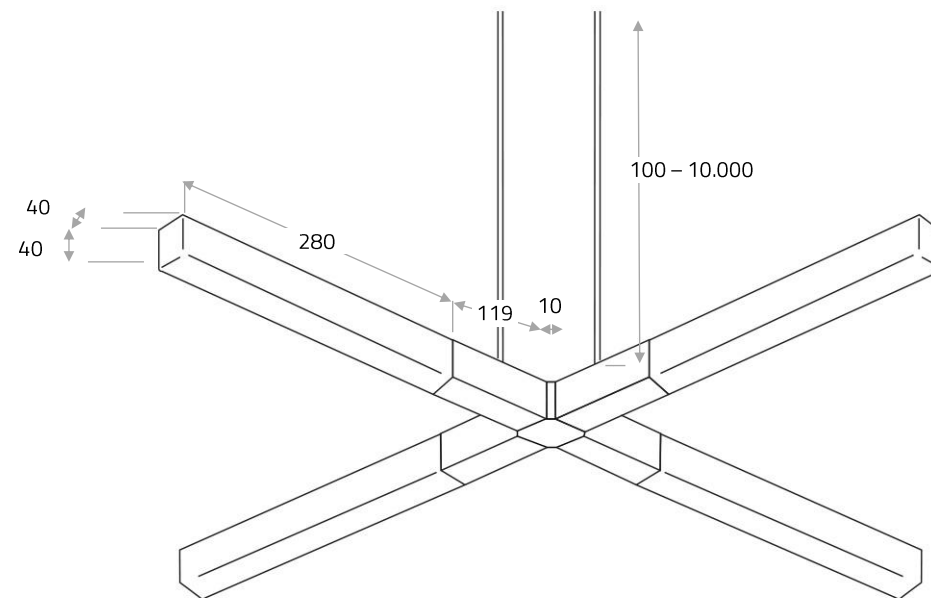

X-PENDELLEUCHE

PENDELLEUCHE AUS DER IXY-SERIE MIT 4 MASSIVEN GLASDIFFUSOREN AUS MINERALGLAS

Die X-Pendelleuchte ist eine Leuchte aus der IXY-Serie, die auf vielfältige Weise verbaut werden kann. Die Leuchte kann als Einzelleuchte oder in der Gruppe an einer Standard- oder einer individuellen bzw. maßgefertigten Deckenbefestigung installiert werden.

Technische Daten

Spannung	24 V DC	Farbtemperatur	2.000–2.700 K
Leistung	ca. 28 Watt	Gewicht	ca. 10 kg
Lichtstrom / Effizienz	1.200 lm / 42 lm/W	Maße (L x B x H)	650 x 650 x 40

LED-Module mit div. Farbtemperaturen:

„Tuneable white LED“: 2.000–2.700 K (stufenlos regelbare Farbtemperatur), >80–>90 Ra.

Lebensdauer LED-Modul ca. 40.000 Stunden, durch Elektriker austauschbar.

Steuerungstechnik

Die Leuchte ist dimmbar mit Schnittstelle für Fernbedienung oder DALI. Dimmer / Netzteile sind extern zu verbauen. Schalter / Regler bauseits zu liefern.

Deckenbefestigung / Kabel

Standard Deckenbefestigung ca. $\varnothing$ 350 mm zur Aufnahme des Netzteils. 4 Kabel jeweils ca. $\varnothing$ 1,4 mm, Standard Kabellänge 3 m.

Material

Auf der oberen Seite des Glases befindet sich eine Reflektorfläche.

Bitte wählen Sie für die Oberflächenveredelung der Fassung und Deckenbefestigung im Bereich „Material“ auf unserer Website Ihr Finish aus

Alle Angaben in mm

MASSIFCENTRAL

Massifcentral Manufactur GmbH, Eiswerderstr. 16, D-13585 Berlin

Fon +49 (0)30 33 30 80 30 00, info@massifcentral.de, www.massifcentral.de

© 2022, Massifcentral Manufactur GmbH. All rights reserved. The drawings and information contained herein may not be reproduced, communicated to the public or made available in whole or in part without prior permission. Patents issued and pending. All technical information in this document is subject to change.