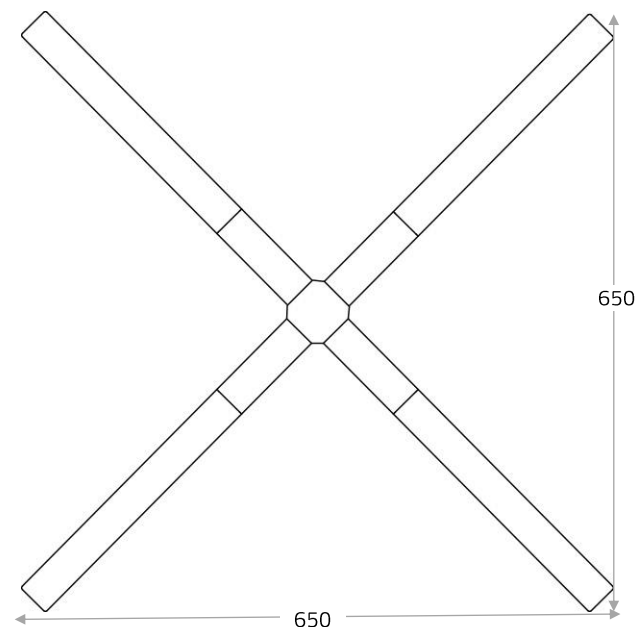

X-PENDELLEUCHE

PENDELLEUCHE AUS DER IXY-SERIE MIT 4 MASSIVEN GLASDIFFUSOREN AUS MINERALGLAS

Die X-Pendelleuchte ist eine Leuchte aus der IXY-Serie, die auf vielfältige Weise verbaut werden kann. Die Leuchte kann als Einzelleuchte oder in der Gruppe an einer Standard- oder einer individuellen bzw. maßgefertigten Deckenbefestigung installiert werden.

Technische Daten

Spannung	24 V DC	Farbtemperatur	2.000–2.700 K
Leistung	ca. 28 Watt	Gewicht	ca. 10 kg
Lichtstrom / Effizienz	1.200 lm / 42 lm/W	Maße (L x B x H)	650 x 650 x 40

LED-Module mit div. Farbtemperaturen:

„Tuneable white LED“: 2.000–2.700 K (stufenlos regelbare Farbtemperatur), >80–>90 Ra.

Lebensdauer LED-Modul ca. 40.000 Stunden, durch Elektriker austauschbar.

Steuerungstechnik

Die Leuchte ist dimmbar mit Schnittstelle für Fernbedienung oder DALI. Dimmer / Netzteile sind extern zu verbauen. Schalter / Regler bauseits zu liefern.

Deckenbefestigung / Kabel

Standard Deckenbefestigung ca. $\varnothing$ 350 mm zur Aufnahme des Netzteils. 4 Kabel jeweils ca. $\varnothing$ 1,4 mm, Standard Kabellänge 3 m.

Material

Auf der oberen Seite des Glases befindet sich eine Reflektorfläche.

Bitte wählen Sie für die Oberflächenveredelung der Fassung und Deckenbefestigung im Bereich „Material“ auf unserer Website Ihr Finish aus

Alle Angaben in mm

MASSIFCENTRAL

Massifcentral Manufactur GmbH, Eiswerderstr. 16, D-13585 Berlin

Fon +49 (0)30 33 30 80 30 00, info@massifcentral.de, www.massifcentral.de

© 2022, Massifcentral Manufactur GmbH. All rights reserved. The drawings and information contained herein may not be reproduced, communicated to the public or made available in whole or in part without prior permission. Patents issued and pending. All technical information in this document is subject to change.