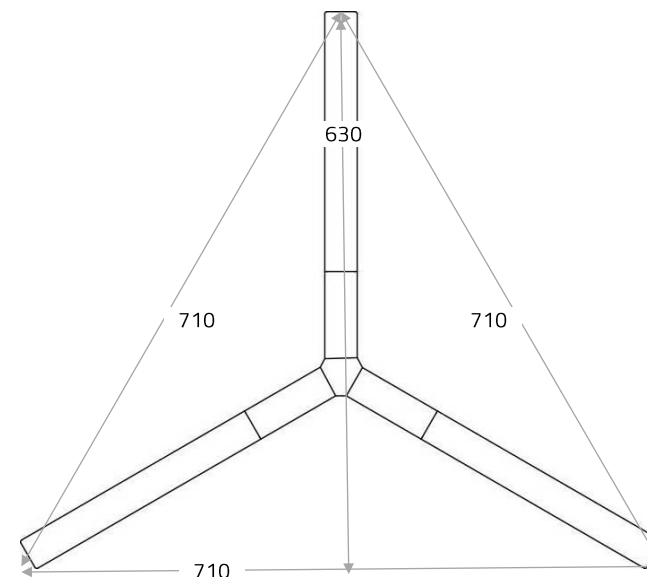

Y-PENDELLEUCHE

PENDELLEUCHE AUS DER IXY-SERIE MIT 3 MASSIVEN GLASDIFFUSOREN AUS MINERALGLAS

Die Y-Pendelleuchte ist eine Leuchte aus der IXY-Serie, die auf vielfältige Weise verbaut werden kann. Die Leuchte kann als Einzeleuchte oder in der Gruppe an einer Standard- oder einer individuellen bzw. maßgefertigten Deckenbefestigung installiert werden.

Technische Daten

Spannung	24 V DC	Farbtemperatur	2.000–2.700 K
Leistung	ca. 21 Watt	Gewicht	ca. 10 kg
Lichtstrom / Effizienz	900 lm / 42 lm/W	Maße (L x B x H)	710 x 710 x 40

LED-Module mit Farbtemperaturen:

„Tuneable white LED“: 2.000–2.700 K (stufenlos regelbare Farbtemperatur), >80–>90 Ra.

Lebensdauer LED-Modul ca. 40.000 Stunden, durch Elektriker austauschbar.

Steuerungstechnik

Die Leuchte ist dimmbar mit Schnittstelle für Fernbedienung oder DALI. Dimmer / Netzteile sind extern zu verbauen. Schalter / Regler bauseits zu liefern.

Deckenbefestigung / Kabel

Standard Deckenbefestigung ca. Ø 350 mm zur Aufnahme des Netzteils. 3 Kabel jeweils ca. Ø 1,4 mm, Standard Kabellänge 3 m

Material

Auf der oberen Seite des Glases befindet sich eine Reflektorfläche.

Bitte wählen Sie für die Oberflächenveredelung der Fassung und Deckenbefestigung im Bereich „Material“ auf unserer Website Ihr Finish aus

Alle Angaben in mm

MASSIFCENTRAL

Massifcentral Manufactur GmbH, Eiswerderstr. 16, D-13585 Berlin

Fon +49 (0)30 33 30 80 30 00, info@massifcentral.de, www.massifcentral.de

© 2022, Massifcentral Manufactur GmbH. All rights reserved. The drawings and information contained herein may not be reproduced, communicated to the public or made available in whole or in part without prior permission. Patents issued and pending. All technical information in this document is subject to change.