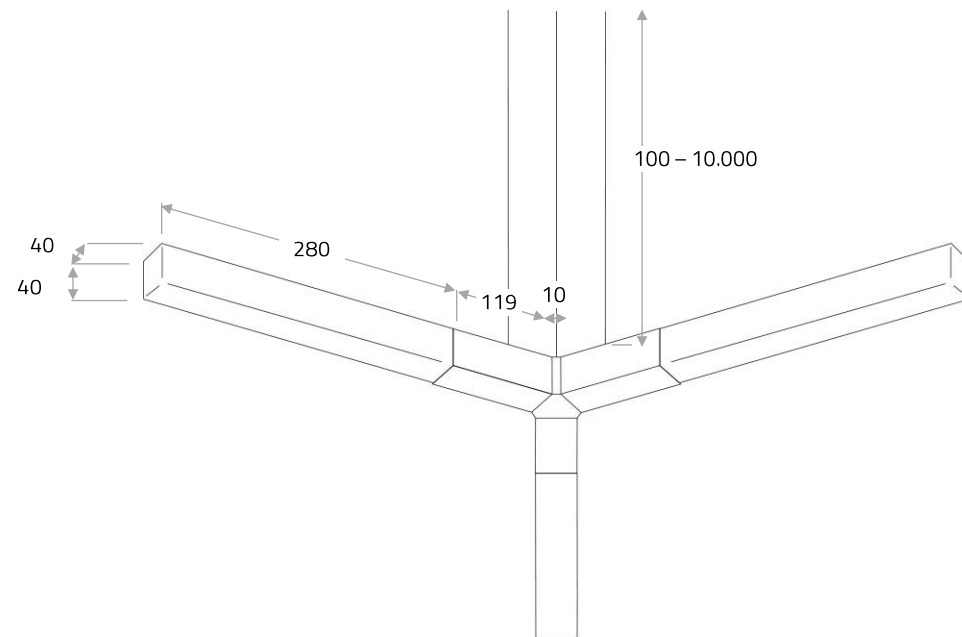

Y-PENDELLEUCHE

PENDELLEUCHE AUS DER IXY-SERIE MIT 3 MASSIVEN GLASDIFFUSOREN AUS MINERALGLAS

Die Y-Pendelleuchte ist eine Leuchte aus der IXY-Serie, die auf vielfältige Weise verbaut werden kann. Die Leuchte kann als Einzeleuchte oder in der Gruppe an einer Standard- oder einer individuellen bzw. maßgefertigten Deckenbefestigung installiert werden.

Technische Daten

Spannung	24 V DC	Farbtemperatur	2.000–2.700 K
Leistung	ca. 21 Watt	Gewicht	ca. 10 kg
Lichtstrom / Effizienz	900 lm / 42 lm/W	Maße (L x B x H)	710 x 710 x 40

LED-Module mit Farbtemperaturen:

„Tuneable white LED“: 2.000–2.700 K (stufenlos regelbare Farbtemperatur), >80–>90 Ra.

Lebensdauer LED-Modul ca. 40.000 Stunden, durch Elektriker austauschbar.

Steuerungstechnik

Die Leuchte ist dimmbar mit Schnittstelle für Fernbedienung oder DALI. Dimmer / Netzteile sind extern zu verbauen. Schalter / Regler bauseits zu liefern.

Deckenbefestigung / Kabel

Standard Deckenbefestigung ca. Ø 350 mm zur Aufnahme des Netzteils. 3 Kabel jeweils ca. Ø 1,4 mm, Standard Kabellänge 3 m

Material

Auf der oberen Seite des Glases befindet sich eine Reflektorfläche.

Bitte wählen Sie für die Oberflächenveredelung der Fassung und Deckenbefestigung im Bereich „Material“ auf unserer Website Ihr Finish aus

Alle Angaben in mm

MASSIFCENTRAL

Massifcentral Manufactur GmbH, Eiswerderstr. 16, D-13585 Berlin

Fon +49 (0)30 33 30 80 30 00, info@massifcentral.de, www.massifcentral.de

© 2022, Massifcentral Manufactur GmbH. All rights reserved. The drawings and information contained herein may not be reproduced, communicated to the public or made available in whole or in part without prior permission. Patents issued and pending. All technical information in this document is subject to change.