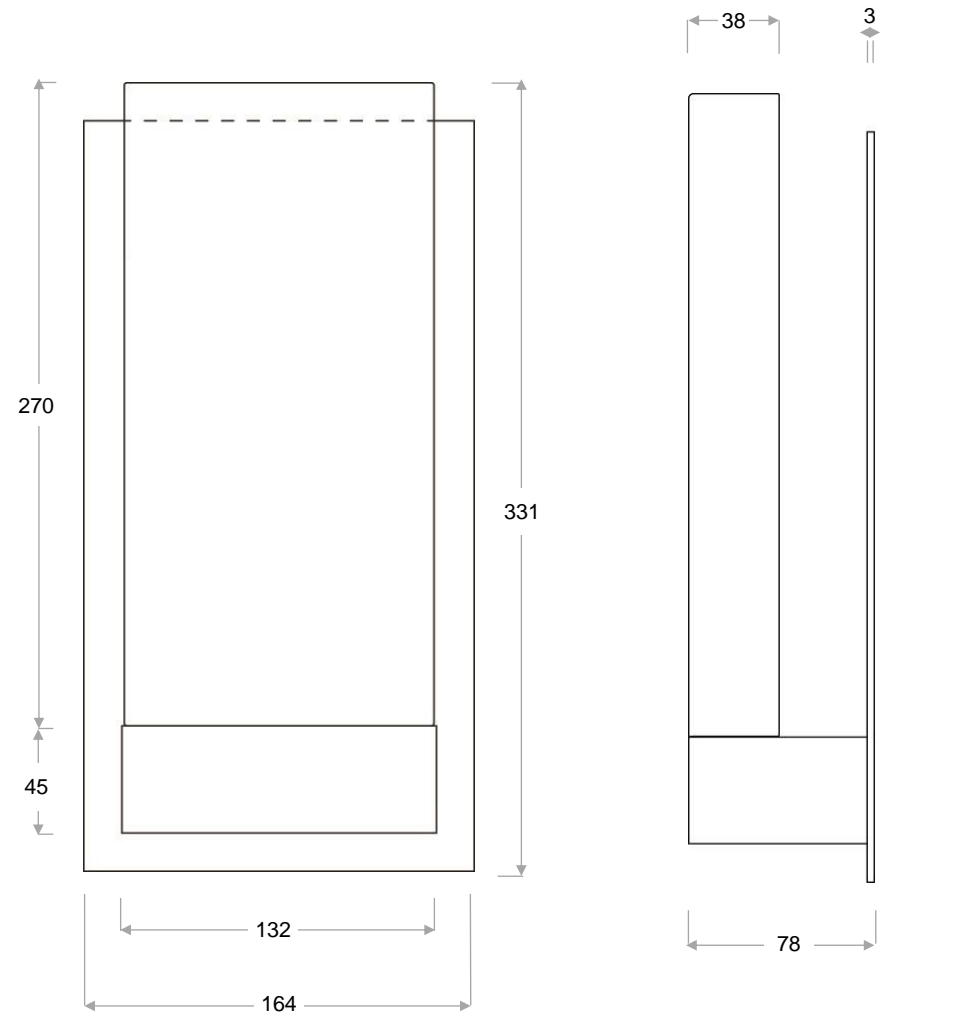

Die größere Schwester der GRAND PAPILLON ÉCRAN Wandleuchte. Diese funktionalen Wandleuchten eignen sich besonders für größere Räume, Hotels, Heimkinos und überall da wo ein funktionales Dekorationslicht Anwendung findet. Die Stirnfläche des Glases ist satiniert um den Lichtaustritt als homogene Lichtfläche zu gestalten. Eine Rückplatte betont die beeindruckende Kompaktheit der Leuchte.

Technische Daten

Spannung	24 V DC (CV)	Farbtemperatur	ca. 2.000–2.700 K
Leistung	ca. 7 Watt	Gewicht	ca. 6 kg
Lichtstrom / Effizienz	350 lm / 50 lm/W	Maße (LxBxH)	ca. 331 x 164 x 78 mm

LED-Module mit div. Farbtemperaturen steuern die Farbe des Glases:
„Warmweiss LED“: 2.700 K, > 90 Ra; „Bernstein LED“: 2.400 K, > 80 Ra;
„Tuneable white LED“: 2.000–2.700 K (stufenlos regelbare Farbtemperatur), >80–>90 Ra.
Lebensdauer LED-Modul ca. 40.000 Stunden, durch Elektriker austauschbar.

Steuerungstechnik

Die Leuchte ist dimmbar mit Schnittstelle für Phasenabschnitt, 1–10 V, Taster oder DALI. Phasenabschnitt kann integriert verbaut werden, alle anderen Netzteile extern zu verbauen. Tuneable white nur mit externem Netzteil möglich. Schalter / Regler bauseits zu liefern.

Schutzklasse IP20 mit integriertem Netzteil, mit externem Netzteil Schutzklasse IP44.

Material

Bitte wählen Sie für die Oberflächenveredelung der Fassung im Bereich „Material“ auf unserer Website Ihr Finish aus.

Alle Angaben in mm

Lichtflächen
an der Wand

MASSIFCENTRAL

Massifcentral Manufactur GmbH, Eiswerderstr. 16, D-13585 Berlin
Fon +49 (0)30 33 30 80 30 00, info@massifcentral.de, www.massifcentral.de

RoHS

Made in Germany

IP20 / IP44