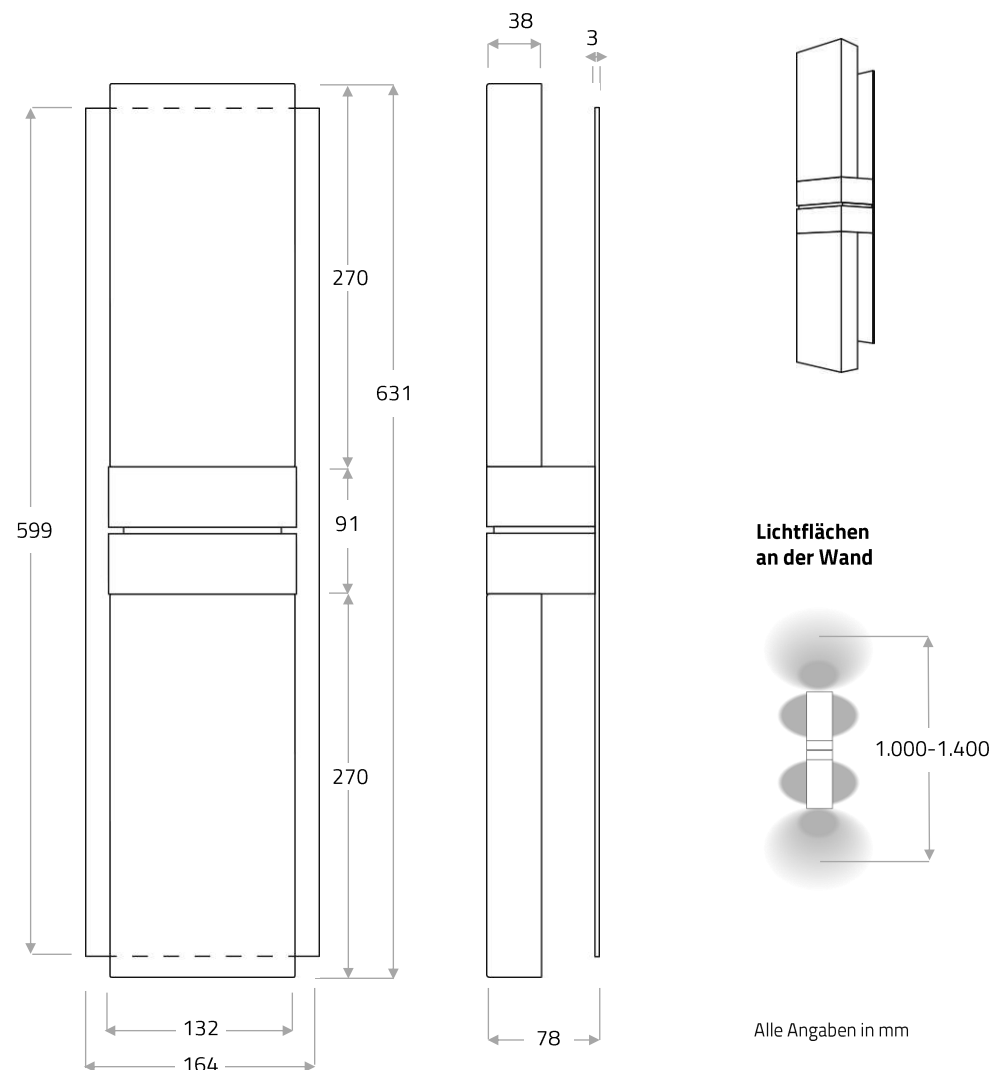

Die Stirnfläche des Glases ist satiniert um den Lichtaustritt als homogene Lichtfläche zu gestalten.

Technische Daten

Spannung	24 V DC (CV)	Farbtemperatur	2.000–2.700 K
Leistung	ca. 14 Watt	Gewicht	ca. 12 kg
Lichtstrom / Effizienz	700 lm / 50 lm/W	Maße (LxBxH)	ca. 631 x 164 x 78 mm

LED-Module mit div. Farbtemperaturen:

„Warmweiss LED“: 2.700 K, > 90 Ra; „Bernstein LED“: 2.400 K, > 80 Ra;

„Tuneable white LED“: 2.000–2.700 K (stufenlos regelbare Farbtemperatur), >80–>90 Ra.

Lebensdauer LED-Modul ca. 40.000 Stunden, durch Elektriker austauschbar.

Steuerungstechnik

Die Leuchte ist dimmbar mit Schnittstelle für Phasenabschnitt, 1–10 V, Taster oder DALI. Die Netzteile können integriert oder extern verbaut werden. Tuneable white nur mit externem Netzteil möglich. Schalter / Regler bauseits zu liefern.

Schutzklasse IP20 mit integriertem Netzteil, mit externem Netzteil Schutzklasse IP44.

Material

Bitte wählen Sie für die Oberflächenveredelung der Fassung und der Rückplatte im Bereich „Material“ auf unserer Website Ihr Finish aus.

MASSIFCENTRAL

Massifcentral Manufactur GmbH, Eiswerderstr. 16, D-13585 Berlin

Fon +49 (0)30 33 30 80 30 00, info@massifcentral.de, www.massifcentral.de

RoHS

Made in Germany

IP 20 / IP44