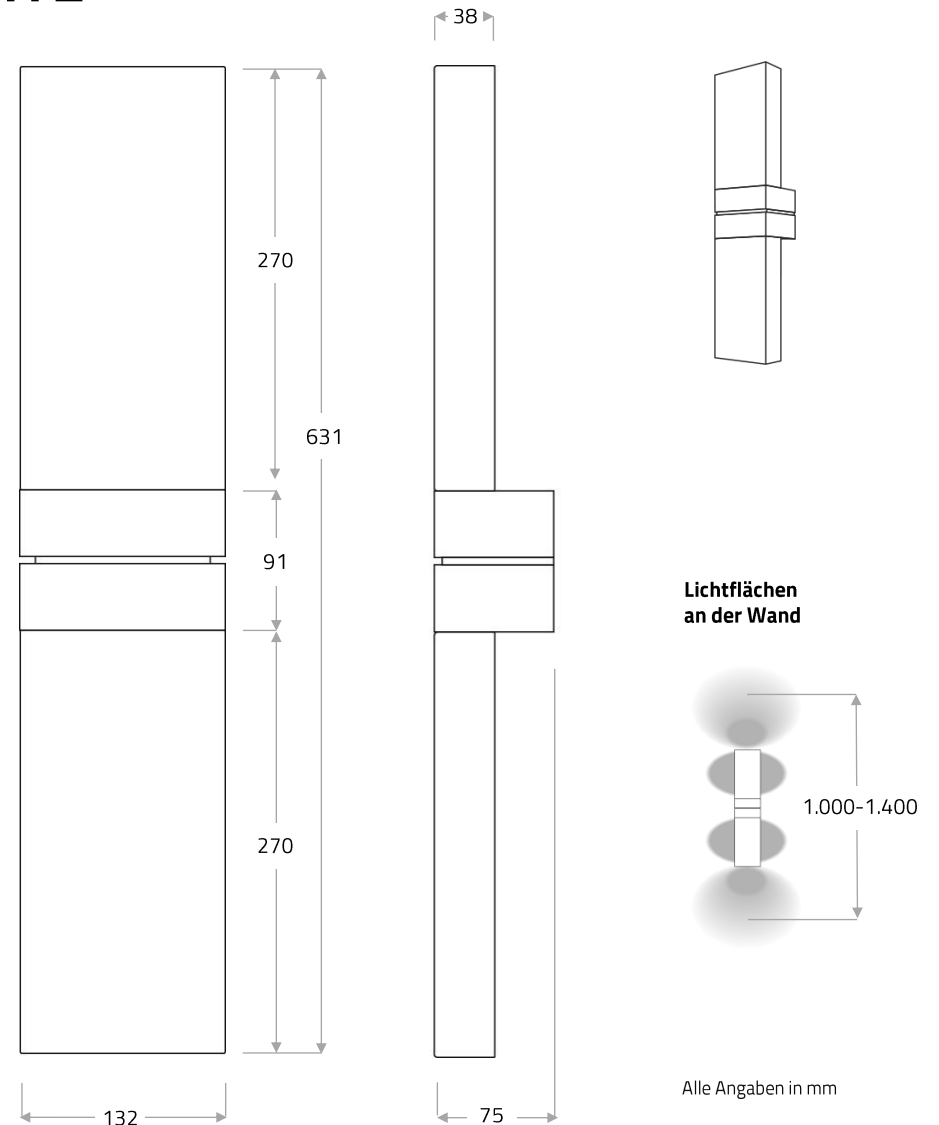

Die Stirnfläche des Glases ist satiniert um den Lichtaustritt als homogene Lichtfläche zu gestalten.

Technische Daten

Spannung	24 V DC (CV)	Farbtemperatur	2.000–2.700 K
Leistung	ca. 14 Watt	Gewicht	ca. 10 kg
Lichtstrom / Effizienz	700 lm / 50 lm/W	Maße (LxBxH)	ca. 631 x 132 x 75 mm

LED-Module mit div. Farbtemperaturen:

„Warmweiss LED“: 2.700 K, > 90 Ra; „Bernstein LED“: 2.400 K, > 80 Ra;

„Tuneable white LED“: 2.000–2.700 K (stufenlos regelbare Farbtemperatur), >80→>90 Ra.

Lebensdauer LED-Modul ca. 40.000 Stunden, durch Elektriker austauschbar.

Steuerungstechnik

Die Leuchte ist dimmbar mit Schnittstelle für Phasenabschnitt, 1–10 V, Taster oder DALI. Die Netzteile können integriert oder extern verbaut werden. Tuneable white nur mit externem Netzteil möglich. Schalter / Regler bauseits zu liefern.

Schutzklasse IP20 mit integriertem Netzteil, mit externem Netzteil Schutzklasse IP44.

Material

Bitte wählen Sie für die Oberflächenveredelung der Fassung im Bereich „Material“ auf unserer Website Ihr Finish aus.

MASSIFCENTRAL

Massifcentral Manufactur GmbH, Eiswerderstr. 16, D-13585 Berlin

Fon +49 (0)30 33 30 80 30 00, info@massifcentral.de, www.massifcentral.de

RoHS

Made in Germany

IP20 / IP44