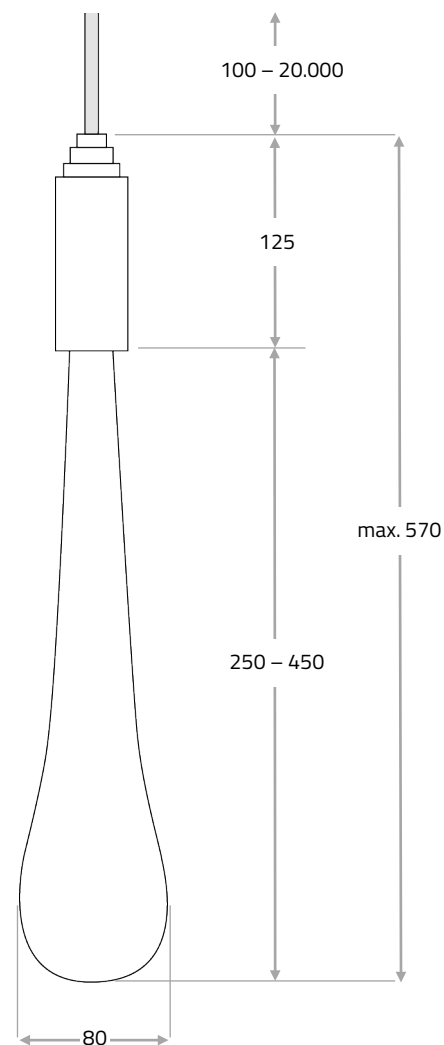

Technische Daten

Spannung	24 V DC	Farbtemperatur	2.000–2.700 K
Leistung	ca. 7 Watt	Gewicht	ca. 5–6 kg
Lichtstrom / Effizienz	100 lm / 14lm/W	Maße (LxBxH)	ca. 80 x 80 x 500 mm

LED-Module mit div. Farbtemperaturen:

„Warmweiss (COB) LED“: 2.700 K, > 90 Ra; „Bernstein (COB) LED“: 2.200 K, > 80 Ra;

„Tuneable white LED“: 2.000–2.700 K (stufenlos regelbare Farbtemperatur), >80–>90 Ra.

Lebensdauer LED-Modul ca. 40.000 Stunden, durch Elektriker austauschbar.

Steuerungstechnik

Die Leuchte ist dimmbar mit Schnittstelle für Phasenabschnitt, 1–10 V, Taster, Fernbedienung, DALI oder CASAMBI. Dimmer / Netzteile sind extern zu verbauen, Schalter / Regler bauseits zu liefern.

Schutzklasse IP20, Schutzklasse IP44 ist möglich.

Deckenbefestigung / Kabel

Standard Deckenbefestigung DB 048 im „Art déco“-Stil wie Fassung, Montage auf Putz oder DB 032 und DB 075 Unterputz. Üblicherweise wird eine Kabelstärke mit Durchmesser 6,3 mm verwendet, Standard Kabellänge 2 m, individuelle Kabellänge bis maximal 20 m.

Material

Bitte wählen Sie für die Oberflächenveredelung der Fassung und Deckenbefestigung im Bereich „Material“ auf unserer Website Ihr Finish aus.

Massifcentral Manufactur GmbH, Eiswerderstr. 16, D-13585 Berlin

MASSIFCENTRAL Fon +49 (0)30 33 30 80 30 00, info@massifcentral.de, www.massifcentral.de

© 2022, Massifcentral Manufactur GmbH. All rights reserved. The drawings and information contained herein may not be reproduced, communicated to the public or made available in whole or in part without prior permission. Patents issued and pending. All technical information in this document is subject to change.

RoHS

Made in Germany

IP20 / IP44