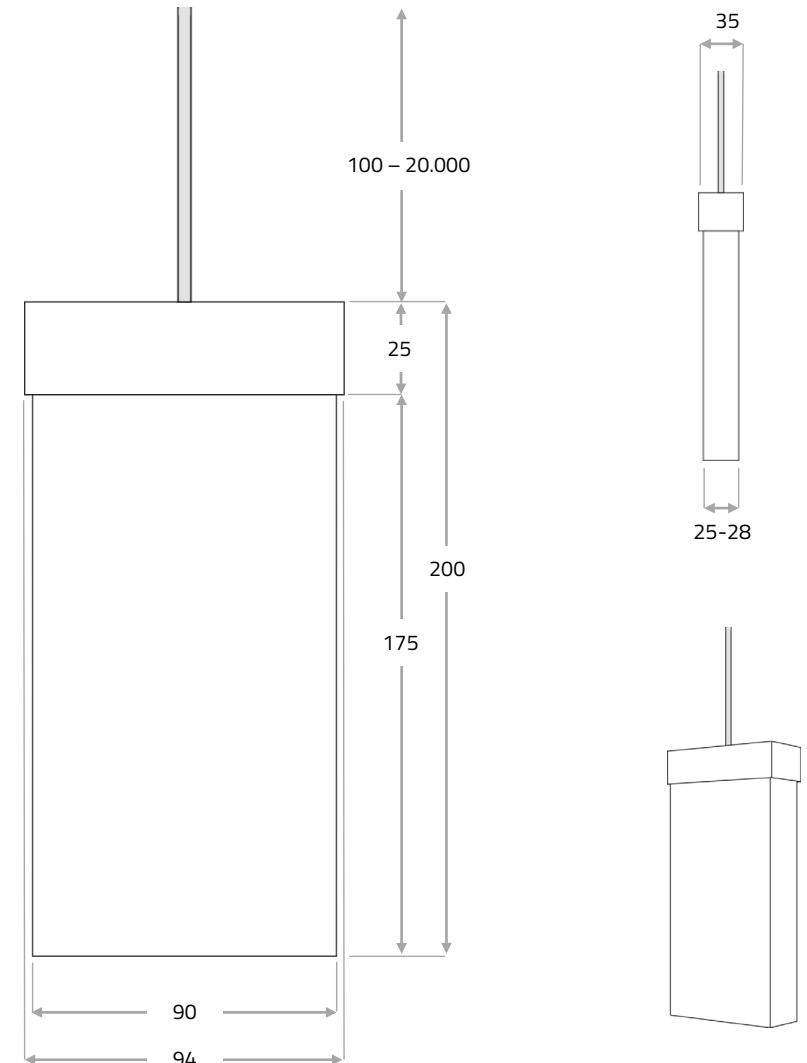

Technische Daten

Spannung	24 V DC (CV)	Farbtemperatur	2.000–2.700 K
Leistung	ca. 7 Watt	Gewicht	ca. 1,6 kg
Lichtstrom / Effizienz	350 lm / 50 lm/W	Maße (L x B x H)	ca. 200 x 94 x 35 mm

LED-Module mit div. Farbtemperaturen:

„Warmweiss LED“: 2.700 K, > 90 Ra; „Bernstein LED“: 2.400 K, > 80 Ra;

„Tuneable white LED“: 2.000–2.700 K (stufenlos regelbare Farbtemperatur), >80–>90 Ra.

Lebensdauer LED-Modul ca. 40.000 Stunden, durch Elektriker austauschbar.

Die Gläser sind auch in den Farben Amethyst, Mandarin Granat, Peridot, Saphir, Turmalin, Türkis, Citrin, Rauchquarz, Bernstein und Rosenquarz erhältlich.

Steuerungstechnik

Die Leuchte ist dimmbar mit Schnittstelle für Phasenabschnitt, 1–10 V, Taster, Fernbedienung, DALI oder CASAMBI. Dimmer / Netzteile sind extern zu verbauen. Schalter / Regler bauseits zu liefern.

Deckenbefestigung / Kabel

DB 055, DB 060, DB 080 Aufputz, DB 032 und DB 075 sind Unterputz zu verbauen. Das Kabel besteht aus einem drahtummantelten, verzinnnten Stahlgeflecht, Außendurchmesser 4,0 mm oder 6,3 mm, Standard Kabellänge 2 m, individuelle Kabellänge bis maximal 20 m.

Material

Bitte wählen Sie für die Oberflächenveredelung der Fassung und Deckenbefestigung im Bereich „Material“ auf unserer Website Ihr Finish aus.

Alle Angaben in mm

MASSIFCENTRAL

Massifcentral Manufactur GmbH, Eiswerderstr. 16, D-13585 Berlin

Fon +49 (0)30 33 30 80 30 00, info@massifcentral.de, www.massifcentral.de