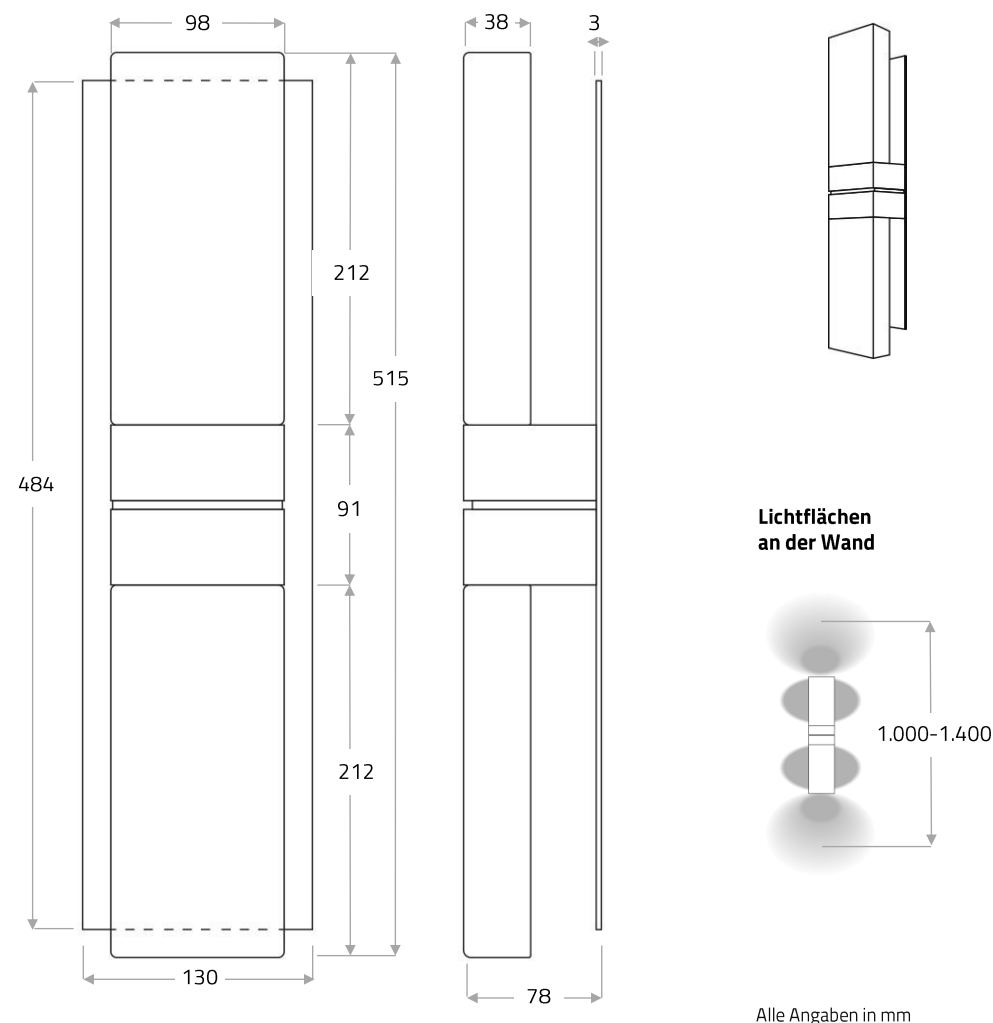

Diese formschöne und lichtstarke Wandleuchte eignet sich besonders in größeren Treppenhäusern oder Eingangsbereichen, in Hotel-Lobbys, im Heimkino, im Spa- oder Poolbereich. Die Leuchte bietet mit den nach oben und unten gerichteten Gläsern wahrlich fürstliches Licht für große Räume oder Treppenhäuser.

Die Stirnfläche des Glases ist satiniert um den Lichtaustritt als homogene Lichtfläche zu gestalten.

Technische Daten

Spannung	24 V DC (CV)	Farbtemperatur	2.000–2.700 K
Leistung	ca. 14 Watt	Gewicht	ca. 5,5 kg
Lichtstrom / Effizienz	700 lm / 50 lm/W	Maße (LxBxH)	ca. 515 x 130 x 78 mm

LED-Module mit div. Farbtemperaturen:

„Warmweiss LED“: 2.700 K, > 90 Ra; „Bernstein LED“: 2.400 K, > 80 Ra;

„Tuneable white LED“: 2.000–2.700 K (stufenlos regelbare Farbtemperatur), >80–>90 Ra.

Lebensdauer LED-Modul ca. 40.000 Stunden, durch Elektriker austauschbar.

Steuerungstechnik

Die Leuchte ist dimmbar mit Schnittstelle für Phasenabschnitt, 1–10 V, Taster oder DALI. Die Netzteile können integriert oder extern verbaut werden. Tuneable white nur mit externem Netzteil möglich. Schalter / Regler bauseits zu liefern.

Schutzklasse IP20 mit integriertem Netzteil, mit externem Netzteil Schutzklasse IP44.

Material

Bitte wählen Sie für die Oberflächenveredelung der Fassung und der Rückplatte im Bereich „Material“ auf unserer Website Ihr Finish aus.

MASSIFCENTRAL

Massifcentral Manufactur GmbH, Eiswerderstr. 16, D-13585 Berlin

Fon +49 (0)30 33 30 80 30 00, info@massifcentral.de, www.massifcentral.de

RoHS

Made in Germany

IP 20 / IP44