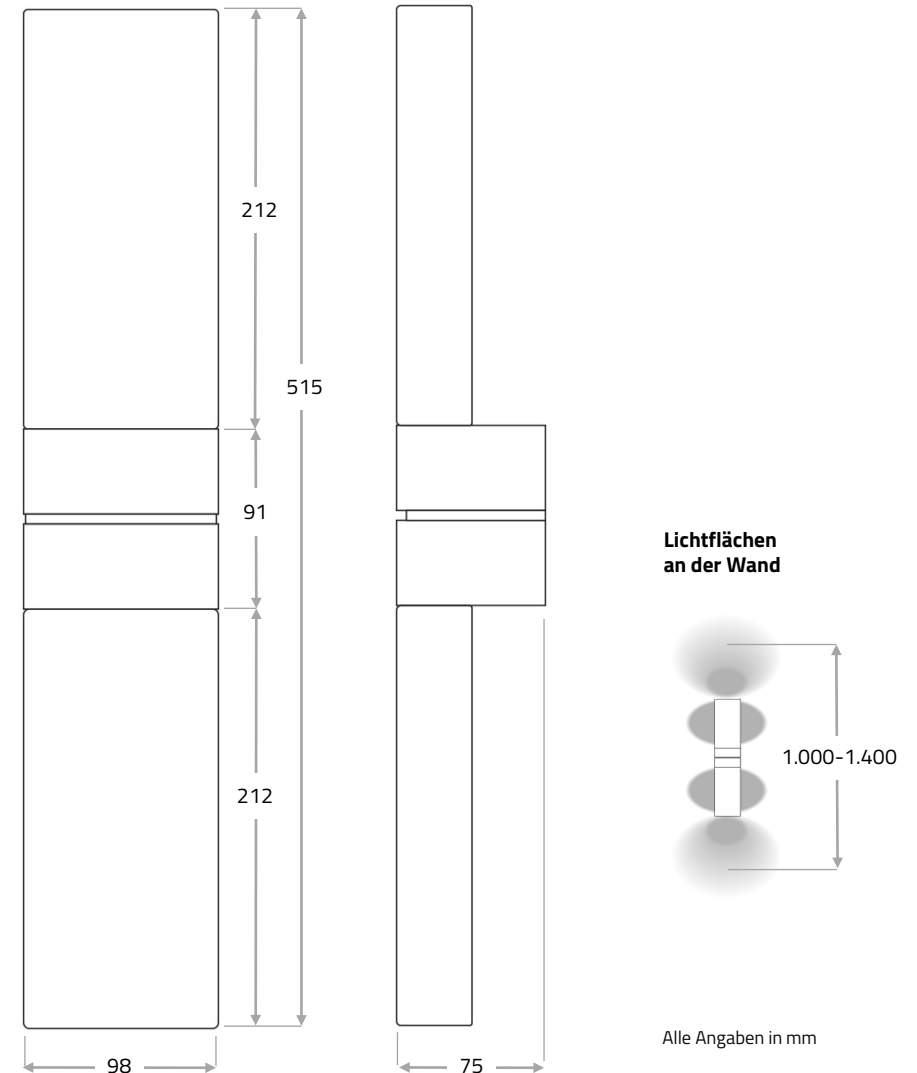

WANDLEUCHTE MIT ZWEI MASSIVEN GLASKÖRPERN

Diese formschöne und lichtstarke Wandleuchte eignet sich besonders in größeren Treppenhäusern oder Eingangsbereichen, in Hotel-Lobbys, im Heimkino, im Spa- oder Poolbereich. Die Leuchte bietet mit den nach oben und unten gerichteten Gläsern wahrlich fürstliches Licht für große Räume oder Treppenhäuser.

Die Stirnfläche des Glases ist satiniert um den Lichtaustritt als homogene Lichtfläche zu gestalten.

Technische Daten

Spannung	24 V DC (CV)	Farbtemperatur	2.000–2.700 K
Leistung	ca. 14 Watt	Gewicht	ca. 5 kg
Lichtstrom / Effizienz	700 lm / 50 lm/W	Maße (LxBxH)	ca. 515 x 98 x 75 mm

LED-Module mit div. Farbtemperaturen:

„Warmweiss LED“: 2.700 K, > 90 Ra; „Bernstein LED“: 2.400 K, > 80 Ra;

„Tuneable white LED“: 2.000–2.700 K (stufenlos regelbare Farbtemperatur), >80–>90 Ra.

Lebensdauer LED-Modul ca. 40.000 Stunden, durch Elektriker austauschbar.

Steuerungstechnik

Die Leuchte ist dimmbar mit Schnittstelle für Phasenabschnitt, 1–10 V, Taster oder DALI. Die Netzteile können integriert oder extern verbaut werden. Tuneable white nur mit externem Netzteil möglich. Schalter / Regler bauseits zu liefern.

Schutzklasse IP20 mit integriertem Netzteil, mit externem Netzteil Schutzklasse IP44.

Material

Bitte wählen Sie für die Oberflächenveredelung der Fassung im Bereich „Material“ auf unserer Website Ihr Finish aus.

MASSIFCENTRAL

Massifcentral Manufactur GmbH, Eiswerderstr. 16, D-13585 Berlin

Fon +49 (0)30 33 30 80 30 00, info@massifcentral.de, www.massifcentral.de

RoHS

Made in Germany

IP20 / IP44