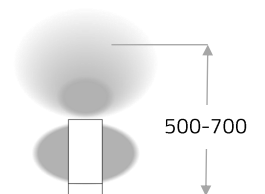

Alle Angaben in mm

Lichtflächen
an der Wand