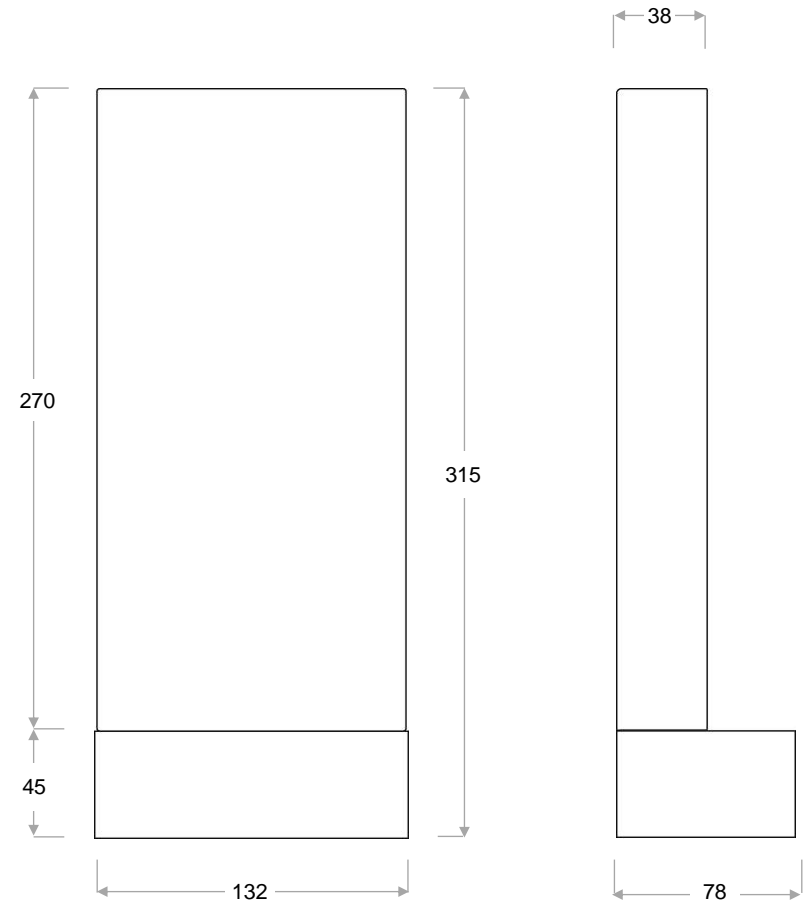

GRAND PAPILLON XL – XL WANDLEUCHE

XL WANDLEUCHE MIT EINEM MASSIVEN GLASKÖRPER

Die größere Schwester der GRAND PAPILLON Wandleuchte. Diese funktionalen Wandleuchten eignen sich besonders für größere Räume, Hotels, Heimkinos und überall da wo ein funktionales Dekorationslicht Anwendung findet. Die Stirnfläche des Glases ist satiniert um den Lichtaustritt als homogene Lichtfläche zu gestalten.

Technische Daten

Spannung	24 V DC (CV)	Farbtemperatur	ca. 2.000–2.700 K
Leistung	ca. 7 Watt	Gewicht	ca. 6 kg
Lichtstrom / Effizienz	350 lm / 50 lm/W	Maße (LxBxH)	ca. 315 x 132 x 75 mm

LED-Module mit div. Farbtemperaturen steuern die Farbe des Glases:

„Warmweiss LED“: 2.700 K, > 90 Ra; „Bernstein LED“: 2.400 K, > 80 Ra;

„Tuneable white LED“: 2.000–2.700 K (stufenlos regelbare Farbtemperatur), >80→>90 Ra.

Lebensdauer LED-Modul ca. 40.000 Stunden, durch Elektriker austauschbar.

Steuerungstechnik

Die Leuchte ist dimmbar mit Schnittstelle für Phasenabschnitt, 1–10 V, Taster oder DALI. Phasenabschnitt kann integriert verbaut werden, alle anderen Netzteile extern zu verbauen. Tuneable white nur mit externem Netzteil möglich. Schalter / Regler bauseits zu liefern.

Schutzklasse IP20 mit integriertem Netzteil, mit externem Netzteil Schutzklasse IP44.

Material

Bitte wählen Sie für die Oberflächenveredelung der Fassung im Bereich „Material“ auf unserer Website Ihr Finish aus.

Alle Angaben in mm

Lichtflächen
an der Wand

MASSIFCENTRAL

Massifcentral Manufactur GmbH, Eiswerderstr. 16, D-13585 Berlin

Fon +49 (0)30 33 30 80 30 00, info@massifcentral.de, www.massifcentral.de

RoHS

Made in Germany

IP20 / IP44