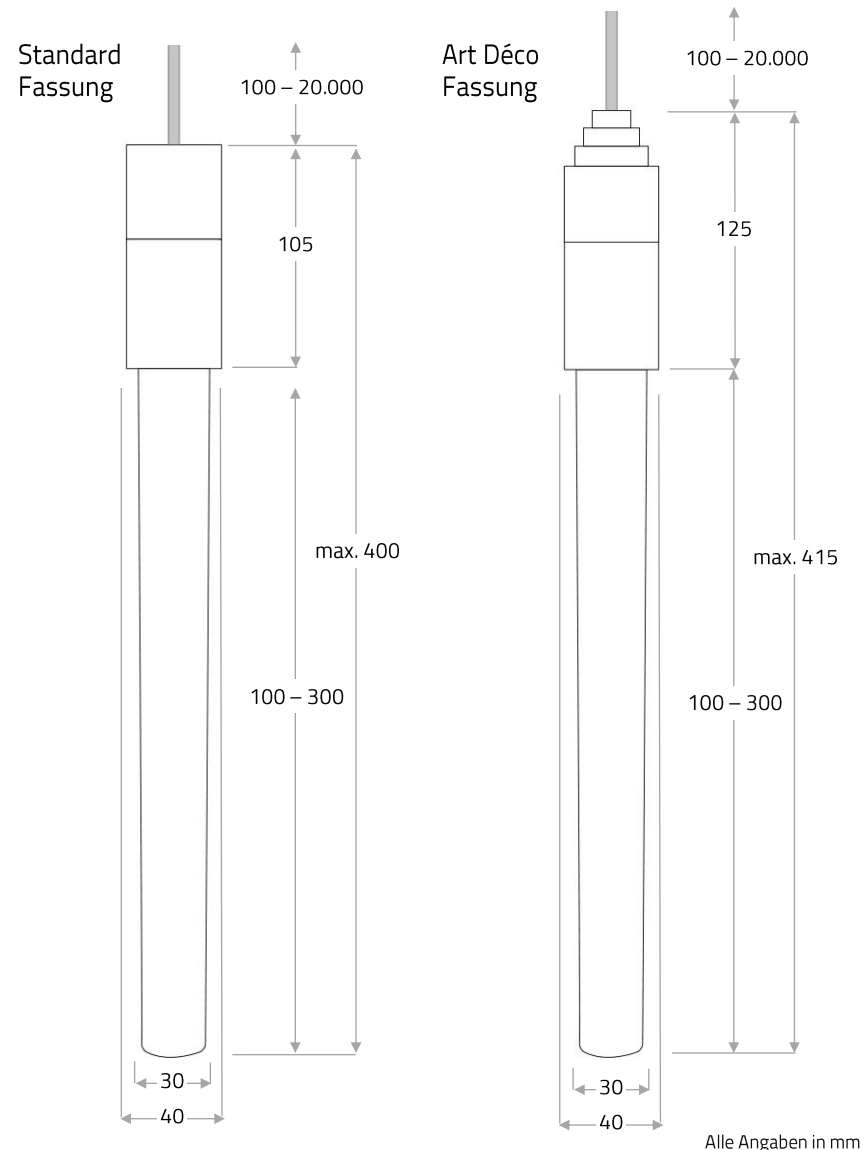

Technische Daten

Spannung	24 V DC	Farbtemperatur	ca. 2.000–2.700 K
Leistung	ca. 7 Watt	Gewicht	ca. 3 kg
Lichtstrom / Effizienz	100 lm / 14 lm/W	Maße (LxBxH)	ca. 40 x 40 x 415 mm

LED-Module mit div. Farbtemperaturen:

„Warmweiss LED“: 2.500 K, > 90 Ra; „Bernstein LED“: 2.000 K, > 80 Ra;

„Tuneable white LED“: 2.000–2.700 K (stufenlos regelbare Farbtemperatur), >80→90 Ra.

Lebensdauer LED-Modul ca. 40.000 Stunden, durch Elektriker austauschbar.

Steuerungstechnik

Die Leuchte ist dimmbar mit Schnittstelle für Phasenabschnitt, 1–10 V, Taster, Fernbedienung, DALI oder CASAMBI. Dimmer / Netzteile sind extern zu verbauen, Schalter / Regler bauseits zu liefern.

Deckenbefestigung / Kabel

Deckenbefestigung DB 060 im Zylinderstil wie Standard Fassung, DB P48 Aufputz oder DB 075 und DB 032, Unterputz zu verbauen. Kabelstärke mit Durchmesser 6,3 mm oder 4 mm, Standard Kabellänge 2 m, individuelle Kabellänge bis maximal 20 m.

Material

Bitte wählen Sie für die Oberflächenveredelung der Fassung und Deckenbefestigung im Bereich „Material“ auf unserer Website Ihr Finish aus.

MASSIFCENTRAL

Massifcentral Manufactur GmbH, Eiswerderstr. 16, D-13585 Berlin

Fon +49 (0)30 33 30 80 30 00, info@massifcentral.de, www.massifcentral.de

© 2022, Massifcentral Manufactur GmbH. All rights reserved. The drawings and information contained herein may not be reproduced, communicated to the public or made available in whole or in part without prior permission. Patents issued and pending. All technical information in this document is subject to change.

IP44