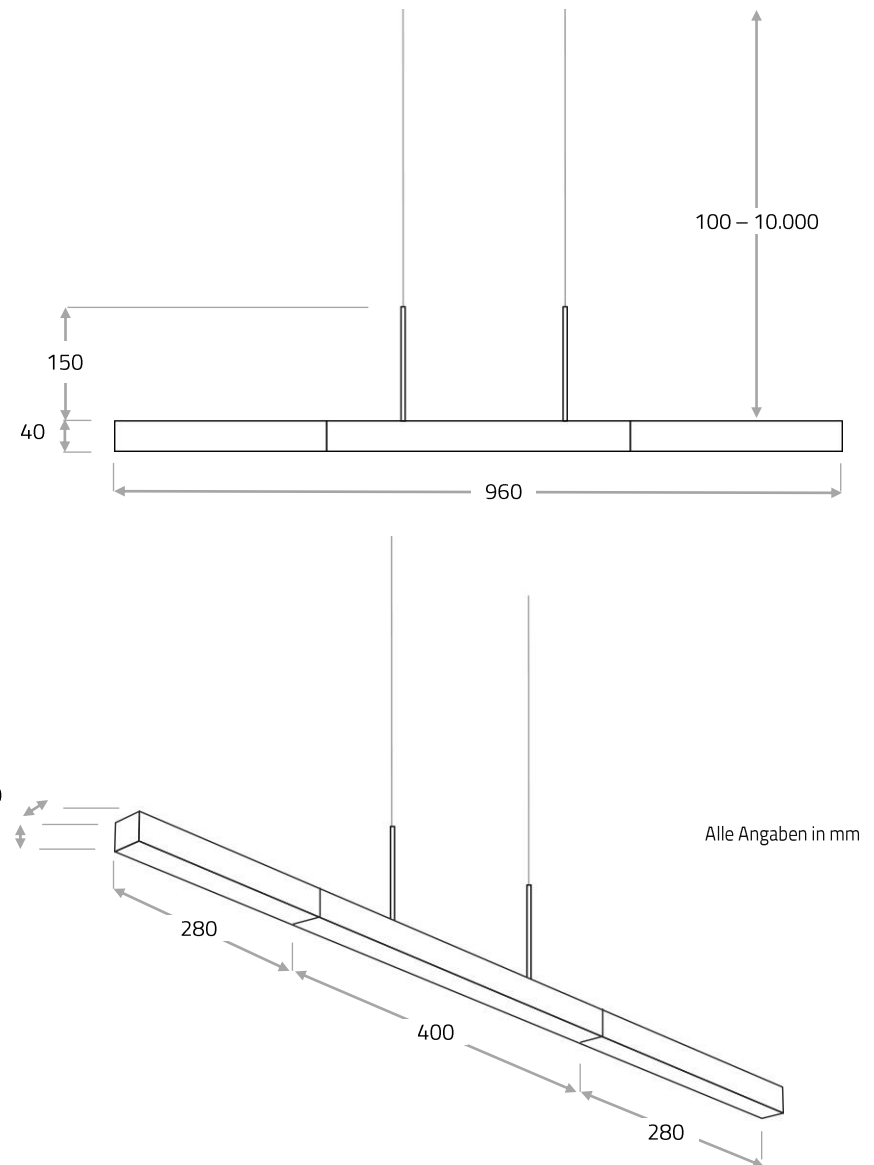

ALIGNE – PENDELLEUCHTE

PENDELLEUCHTE MIT MASSIVEN GLASDIFFUSOREN AUS MINERALGLAS

Die ALIGNE Pendelleuchte ist eine Leuchte die auf vielfältige Weise verbaut werden kann. Die Leuchte kann als Einzeleuchte oder in der Gruppe an einer Standard- oder einer individuellen bzw. maßgefertigten Deckenbefestigung installiert werden.

Technische Daten

Spannung	24 V DC	Farbtemperatur	2.000–2.700 K
Leistung	ca. 28 Watt	Gewicht	ca. 3,5 kg
Lichtstrom / Effizienz	1.300 lm / 47 lm/W	Maße (L x B x H)	960 x 40 x 40

LED-Module mit div. Farbtemperaturen:

„Tuneable white LED“: 2.000–2.700 K (stufenlos regelbare Farbtemperatur), >80–>90 Ra.

Lebensdauer LED-Modul ca. 40.000 Stunden, durch Elektriker austauschbar.

Steuerungstechnik

Die Leuchte ist dimmbar mit Schnittstelle für Fernbedienung oder DALI. Dimmer / Netzteile sind extern zu verbauen. Schalter / Regler bauseits zu liefern.

Deckenbefestigung / Kabel

Bitte wählen Sie für die Deckenbefestigung im Bereich „ALIGNE“ auf unserer Website aus.

Material

Bitte wählen Sie für die Oberflächenveredelung der Fassung und Deckenbefestigung im Bereich „Material“ auf unserer Website Ihr Finish aus.

MASSIFCENTRAL

Massifcentral Manufactur GmbH, Eiswerderstr. 16, D-13585 Berlin

Fon +49 (0)30 33 30 80 30 00, info@massifcentral.de, www.massifcentral.de

© 2023, Massifcentral Manufactur GmbH. All rights reserved. The drawings and information contained herein may not be reproduced, communicated to the public or made available in whole or in part without prior permission. Patents issued and pending. All technical information in this document is subject to change.