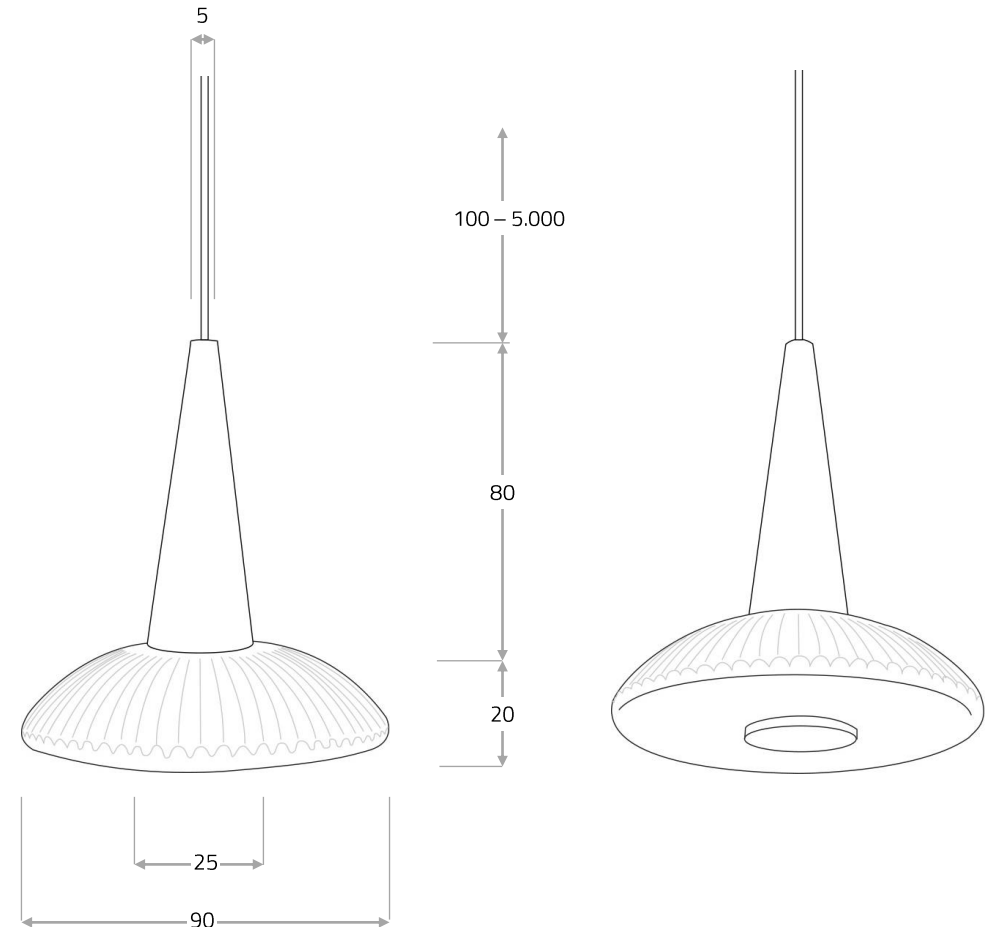

PETIT CEPAIR – PENDELLEUCHE

FILIGRANE GLASSCHEIBE MIT FASSUNG UND LED ALS PENDELLEUCHE

Die filigrane CEPAIR ist mit $\varnothing$ 90 mm, Höhe ca. 100 mm sowohl als kleines Einpendel als auch als Clusterlösung nutzbar.

Technische Daten

Spannung	24 V DC (CV)	Farbtemperatur	ca. 2.000–2.700 K
Leistung	ca. 5 Watt	Gewicht	ca. 0,3 kg
Lichtstrom / Effizienz	180 lm / 40 lm/W	Maße (LxBxH)	ca. $\varnothing$ 90 x 100 mm

LED-Module mit div. Farbtemperaturen:

„Warmweiss“ 2.700 K, > 90 Ra; „Bernstein“: 2.000 K, > 80 Ra;

„Tuneable white LED“: 2.000–2.700 K (stufenlos regelbare Farbtemperatur), >80→>90 Ra.

Lebensdauer LED-Modul ca. 40.000 Stunden.

Steuerungstechnik

Die Leuchte ist dimmbar mit Schnittstelle für Phasenabschnitt, 1–10 V, Taster, Fernbedienung, DALI oder CASAMBI. Dimmer / Netzteile sind extern zu verbauen, Schalter / Regler bauseits zu liefern.

Deckenbefestigung / Kabel

Standard Deckenbefestigung DB 032, Aufputz. Standard Kabellänge 2 m.

Material

Bitte wählen Sie für die Oberflächenveredelung der Fassung und Deckenbefestigung im Bereich „Material“ auf unserer Website Ihr Finish aus.

Alle Angaben in mm

MASSIFCENTRAL

Massifcentral Manufactur GmbH, Eiswerderstr. 16, D-13585 Berlin

Fon +49 (0)30 33 30 80 30 00, info@massifcentral.de, www.massifcentral.de

© 2023, Massifcentral Manufactur GmbH. All rights reserved. The drawings and information contained herein may not be reproduced, communicated to the public or made available in whole or in part without prior permission. Patents issued and pending. All technical information in this document is subject to change.