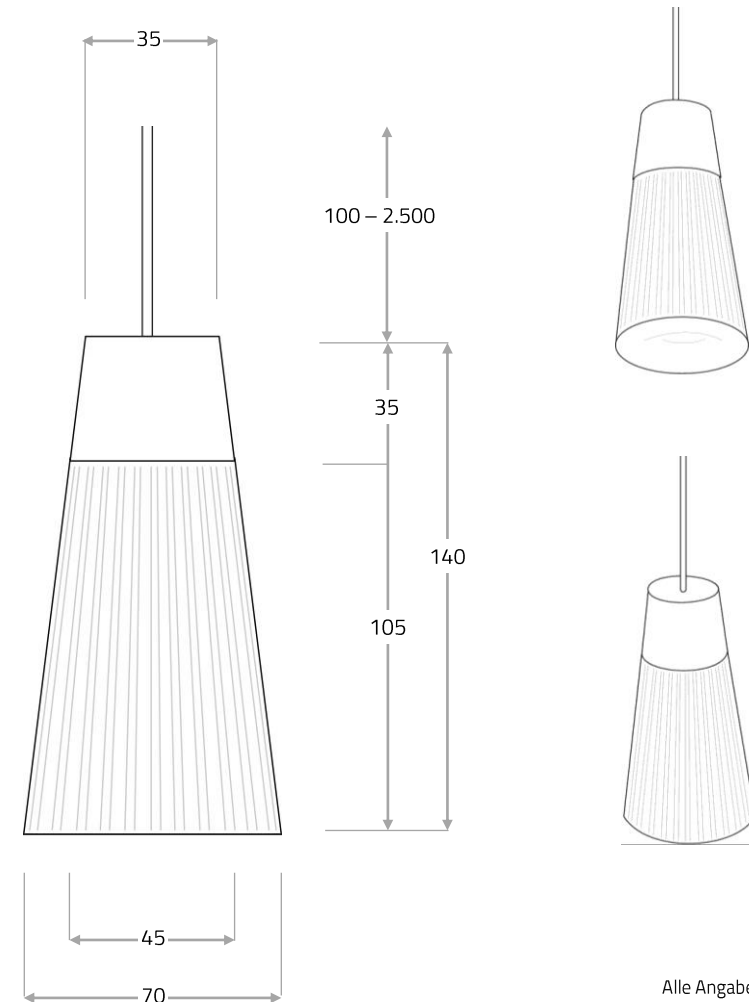

Technische Daten

Spannung	24 V DC (CV)	Farbtemperatur	ca. 2.000–2.700 K
Leistung	ca. 5 Watt	Gewicht	ca. 0,9 kg
Lichtstrom / Effizienz	180 lm / 40 lm/W	Maße (LxBxH)	ca. Ø 70 x 140 mm

LED-Module mit div. Farbtemperaturen:

„Warmweiss“ 2.700 K, > 90 Ra; „Bernstein“: 2.000 K, > 80 Ra;

„Tuneable white LED“: 2.000–2.700 K (stufenlos regelbare Farbtemperatur), >80→>90 Ra.

Lebensdauer LED-Modul ca. 40.000 Stunden.

Steuerungstechnik

Standard Deckenbefestigung DB HU1, Aufputz. Standard Kabellänge 2,5 m.

Material

Bitte wählen Sie für die Oberflächenveredelung der Fassung und Deckenbefestigung im Bereich „Material“ auf unserer Website Ihr Finish aus.