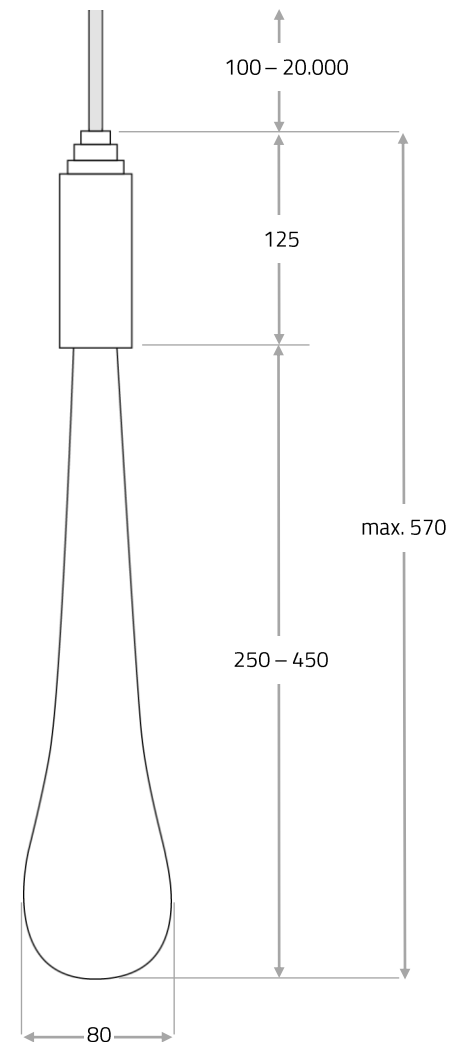

Technische Daten

Spannung	24 V DC	Farbtemperatur	2.000 oder 2.700 K
Leistung	ca. 3 Watt	Gewicht	ca. 5–6 kg
Lichtstrom / Effizienz	42 lm / 14lm/W	Maße (LxBxH)	ca. 80 x 80 x 500 mm

LED-Module mit div. Farbtemperaturen:

„Warmweiss (COB) LED“: 2.700 K, > 90 Ra; „Bernstein (COB) LED“: 2.000 K, > 80 Ra;

Lebensdauer LED-Modul ca. 40.000 Stunden, durch Elektriker austauschbar.

Steuerungstechnik

Die Leuchte ist dimmbar mit Schnittstelle für Phasenabschnitt, 1–10 V, Taster, Fernbedienung, DALI oder CASAMBI. Dimmer / Netzteile sind extern zu verbauen, Schalter / Regler bauseits zu liefern.

Schutzklasse IP20, Schutzklasse IP44 mit externem Netzteil ist möglich.

Deckenbefestigung / Kabel

Standard Deckenbefestigung DB 048 im „Art déco“-Stil wie Fassung Montage auf Putz oder DB 032 und DB 075 Unterputz. Üblicherweise wird eine Kabelstärke mit Durchmesser 6,3 mm verwendet, Standard Kabellänge 2 m, individuelle Kabellänge bis maximal 20 m.

Material

Bitte wählen Sie für die Oberflächenveredelung der Fassung und Deckenbefestigung im Bereich „Material“ auf unserer Website Ihr Finish aus.

MASSIFCENTRAL

Massifcentral Manufactur GmbH, Eiswerderstr. 16, D-13585 Berlin

Fon +49 (0)30 33 30 80 30 00, info@massifcentral.de, www.massifcentral.de

© 2023, Massifcentral Manufactur GmbH. All rights reserved. The drawings and information contained herein may not be reproduced, communicated to the public or made available in whole or in part without prior permission. Patents issued and pending. All technical information in this document is subject to change.

RoHS

Made in Germany

IP20 / IP44