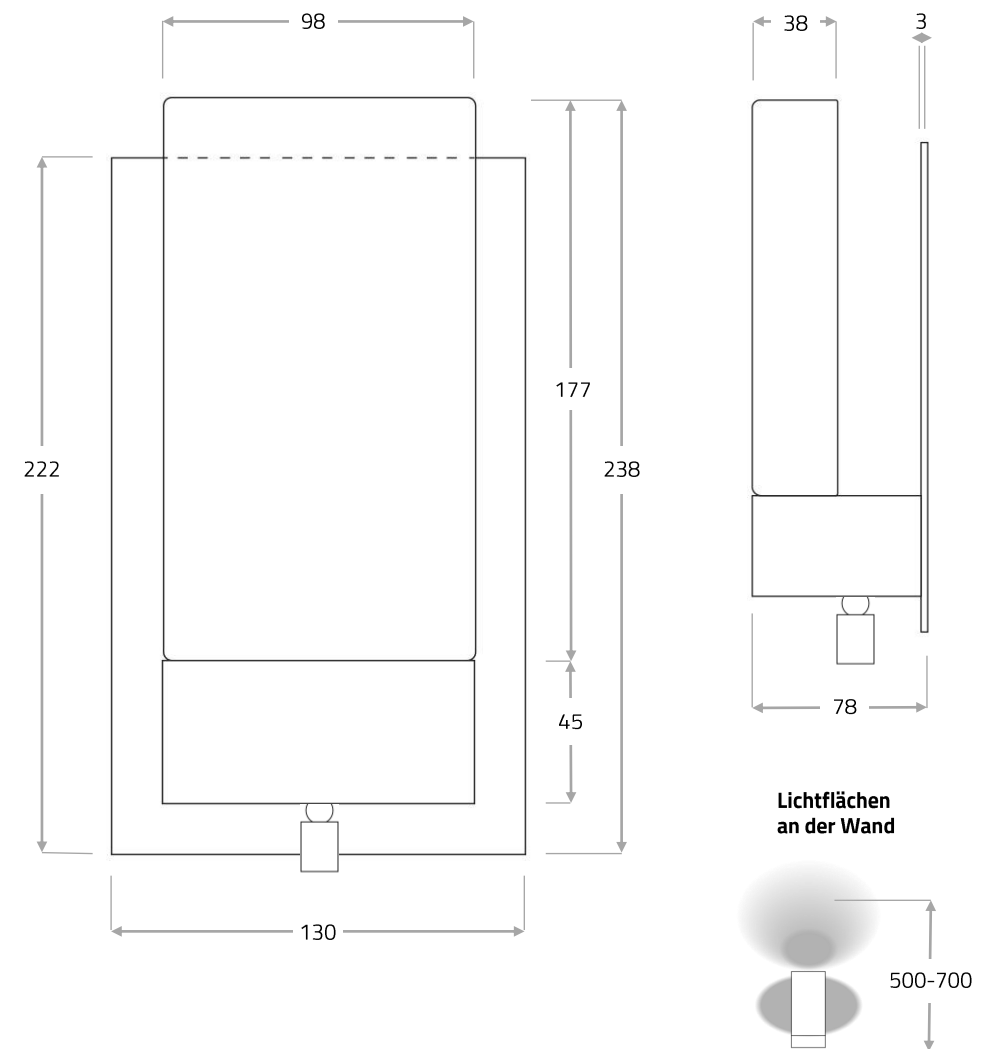

Die Klassiker der GRAND PAPILLON Wandleuchten-Serie sind auf jeder Wand eine kleine Installation für sich. Die neue Version „HÔTEL“ verfügt darüber über einen winzigen, frei orientierbaren und starken Mini-Spot für direktionales Licht am Bett als Leseleuchte. Diese Applike kombiniert die klassische und dekorative Anmutung der PAPILLON Glasleuchten mit einer praktischen Funktionslichtlösung. Die Stirnfläche des Glases ist satiniert um den Lichtaustritt als homogene Lichtfläche zu gestalten.

Technische Daten Wandleuchte

Spannung	24 V DC (CV)	Farbtemperatur	ca. 2.350 K
Leistung	ca. 7 Watt	Gewicht	ca. 3 kg
Lichtstrom / Effizienz	350 lm / 50 lm/W	Maße (LxBxH)	ca. 238 x 130 x 78 mm

LED-Module steuern die Farbe des Glases:

„Warmweiss LED“: 2.350 K, > 90 Ra; Lebensdauer LED-Modul ca. 40.000 Stunden, durch Elektriker austauschbar.

Steuerungstechnik

Externes und dimmbares Netzteil Schnittstelle für DALI, Berührungstaster kann Glas schalten, dimmen und tunen, Glas + Spot getrennt schaltbar. Kann mit Netzteil in Box hinter Rückplatte geliefert werden. Schalter / Regler bauseits zu liefern.

Mit integrierter Stromversorgung Schutzklasse IP20, mit externer Stromversorgung Schutzklasse IP44.

Material

Bitte wählen Sie für die Oberflächenveredelung der Fassung und Rückplatte im Bereich „Material“ auf unserer Website Ihr Finish aus.

Alle Angaben in mm

MASSIFCENTRAL

Massifcentral Manufactur GmbH, Eiswerderstr. 16, D-13585 Berlin

Fon +49 (0)30 33 30 80 30 00, info@massifcentral.de, www.massifcentral.de

RoHS

Made in Germany

IP44 / IP20