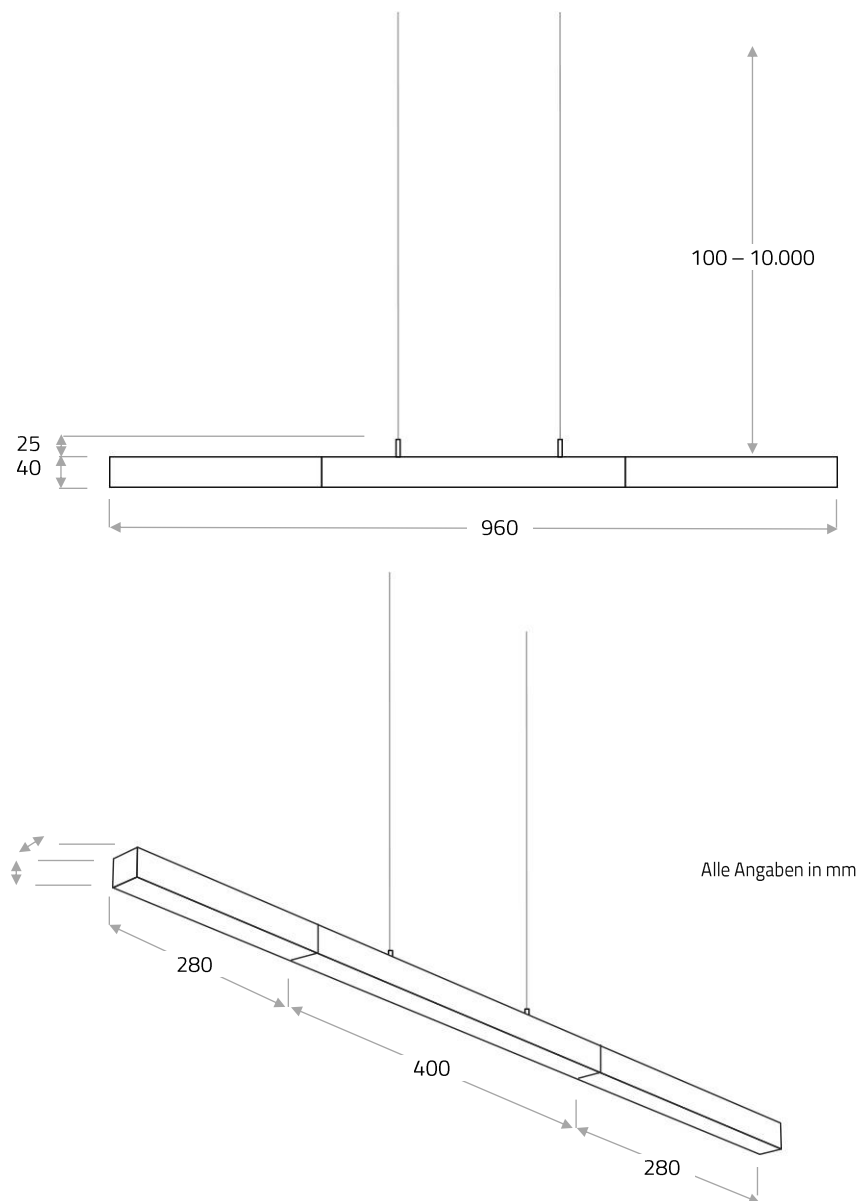

Technische Daten

Spannung	24 V DC	Farbtemperatur	2.000–2.700 K
Leistung	ca. 2 x 7 Watt	Gewicht	ca. 3,5 kg
Lichtstrom / Effizienz	ca. 2 x 200 lm / 30 lm/W	Maße (L x B x H)	960 x 40 x 40

LED-Module mit div. Farbtemperaturen:

„Tuneable white LED“: 2.000–2.700 K (stufenlos regelbare Farbtemperatur), >80–>90 Ra.

Lebensdauer LED-Modul ca. 40.000 Stunden, durch Elektriker austauschbar.

Steuerungstechnik

Die Leuchte ist dimmbar mit Schnittstelle für Fernbedienung oder DALI. Dimmer / Netzteile sind extern zu verbauen. Schalter / Regler bauseits zu liefern.

Deckenbefestigung / Kabel

Bitte wählen Sie für die Deckenbefestigung im Bereich „ALIGNÉ“ auf unserer Website aus.

Kabelstärke 2,1 mm.

Material

Bitte wählen Sie für die Oberflächenveredelung der Fassung und Deckenbefestigung im Bereich „Material“ auf unserer Website Ihr Finish aus.